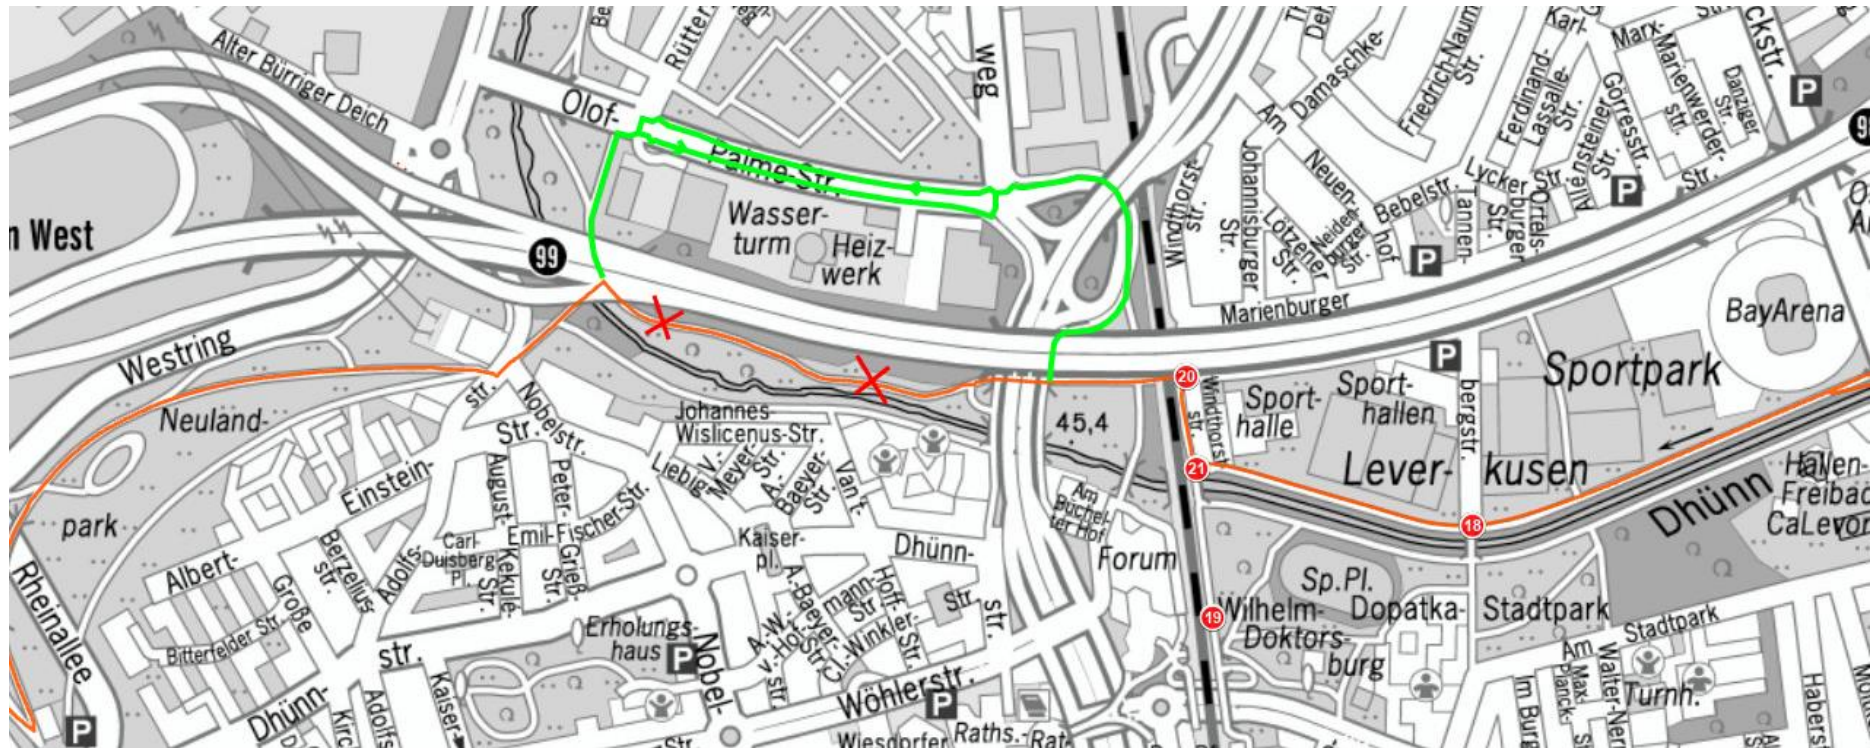

# Umleitung aufgrund von Bauarbeiten!!!

Aufgrund von Bauarbeiten ist der Radweg zwischen Nobelstraße und Europaring bis voraussichtlich Anfang Juli gesperrt. Davon betroffen sind u.a. der Dhünnweg und die Dhünn-Runde. Eine Umleitung über die Olof-Palme-Straße ist vor Ort ausgeschildert (gelbe Umleitungsschilder). Bitte beachten Sie die Absperrungen! Vielen Dank für Ihr Verständnis!

Weitere Informationen zu den Routen unter [www.dasbergische.de](http://www.dasbergische.de).