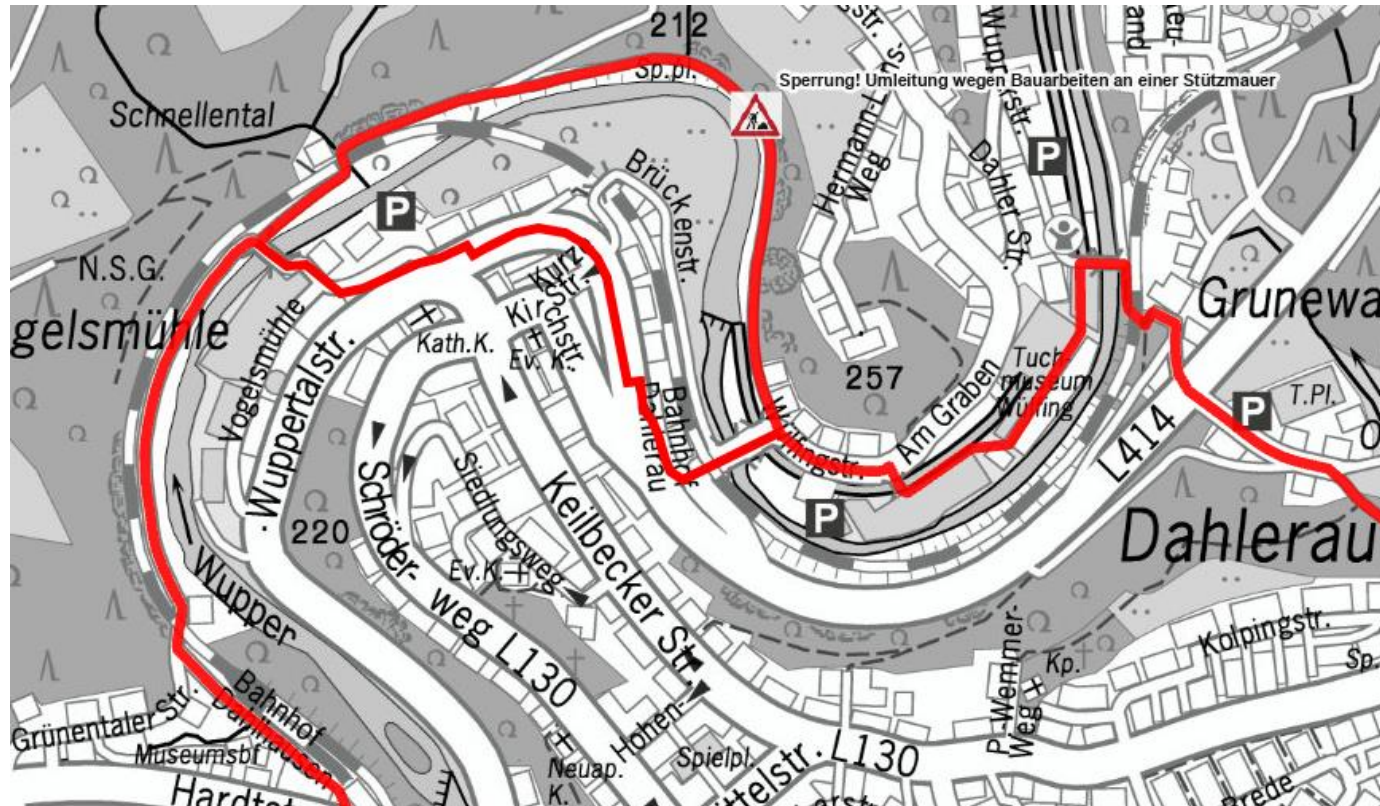

Wegesperrung aufgrund Bauarbeiten!!!

Aufgrund eine von Bauarbeiten wurde ein Teil des Tuchmacherweg gesperrt.

Eine Umleitung ist ausgeschildert. Folgen Sie den Wegezeichen.

Die Sperrung dauert voraussichtlich bis Anfang November 2022.

Weitere Informationen unter www.bergisches-wanderland.de