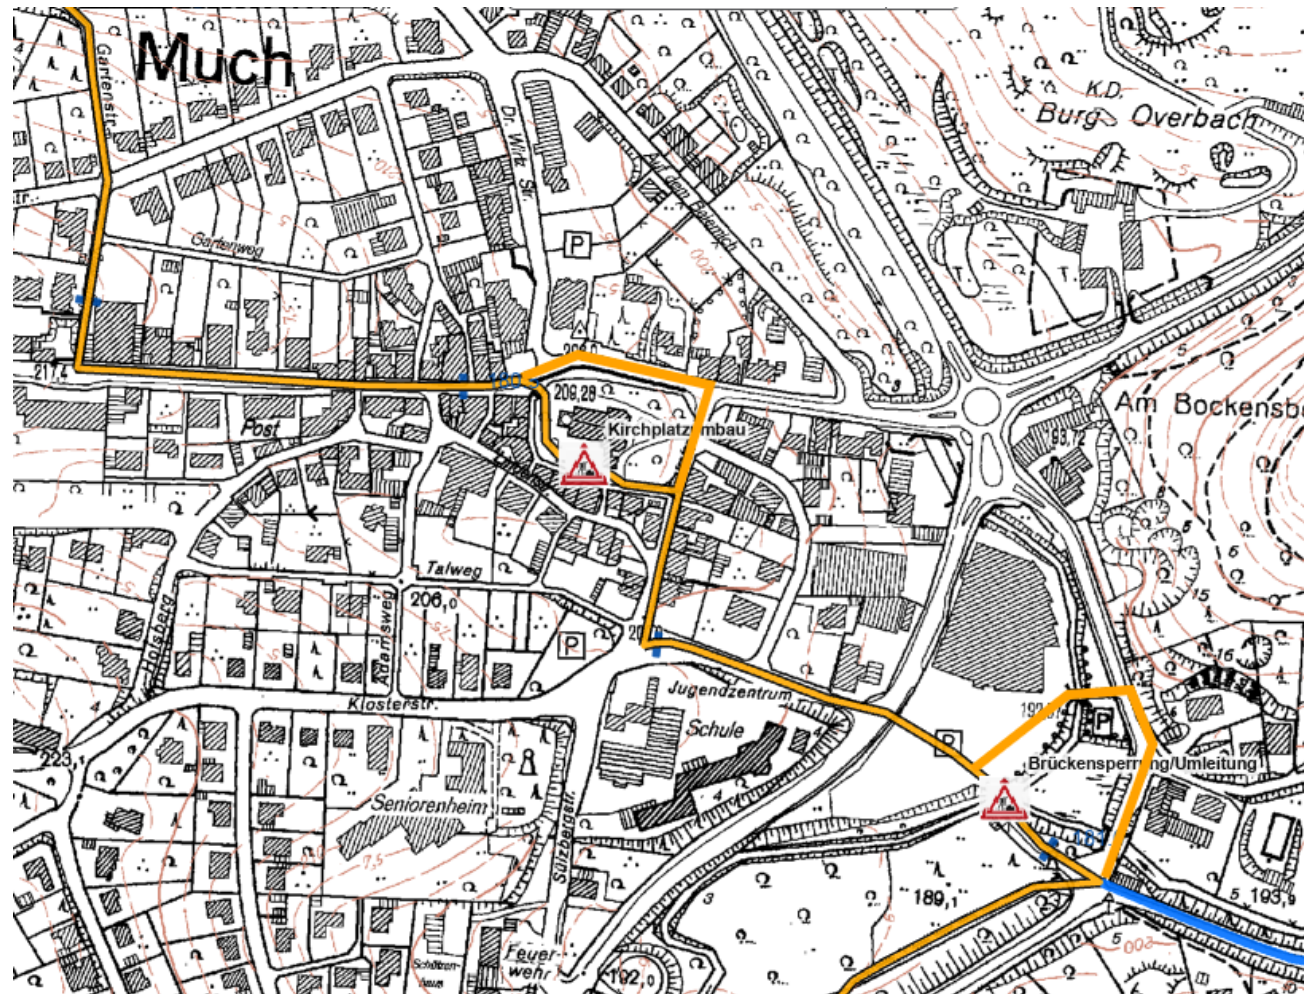

Umleitung aufgrund Bauarbeiten!!!

Aufgrund einer Brückensperrung und Kirchplatzumbau ist der Bergische Weg umgeleitet.

Eine Umleitung ist ausgeschildert. Folgen Sie den Wegezeichen.

Die Sperrung der Brücke dauert voraussichtlich bis Ende 2023.