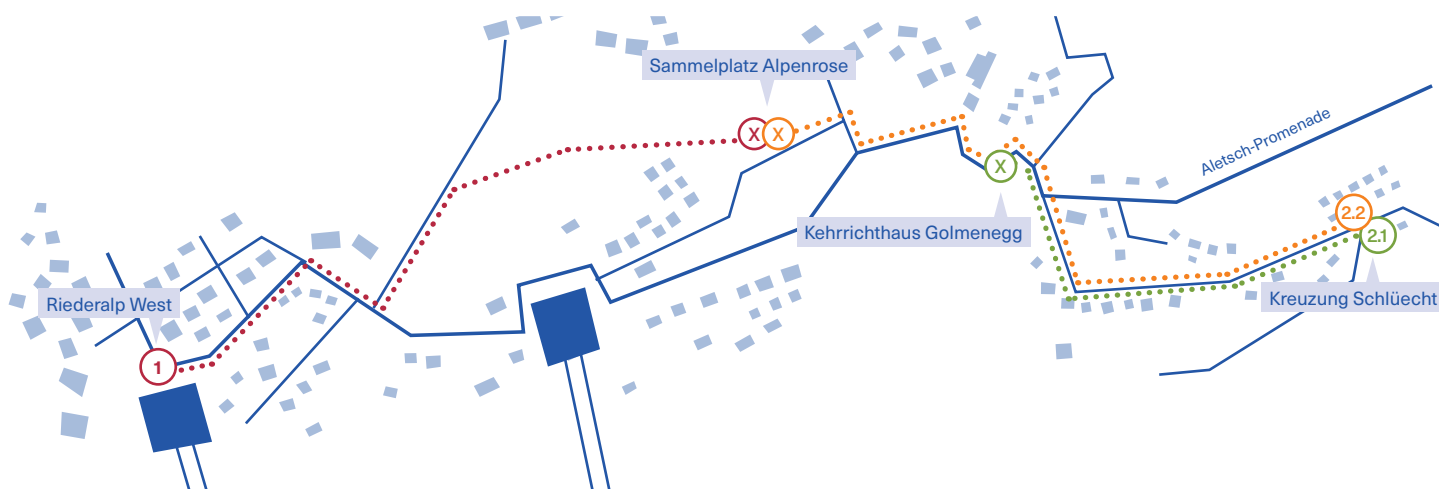

Route West

Montag - Freitag

Route 1

Bahn Riederalp West - Sammelplatz Alpenrose

Abfahrtszeit: **09:45 Uhr**

Fahrzeit: ca. 5 Minuten

Route Ost

Sonntag - Freitag

Route 2.1

Kreuzung Schlüecht - Kehrichthaus Golmenegg

Abfahrtszeit: **09:20 Uhr** (falls voll 09:10 Uhr/09:00 Uhr)

Fahrzeit: ca. 5 Minuten

Route 2.2

Kreuzung Schlüecht - Sammelplatz Alpenrose

Abfahrtszeit: **09:30 Uhr**

Fahrzeit: ca. 10 Minuten

www.walkertransporte.ch