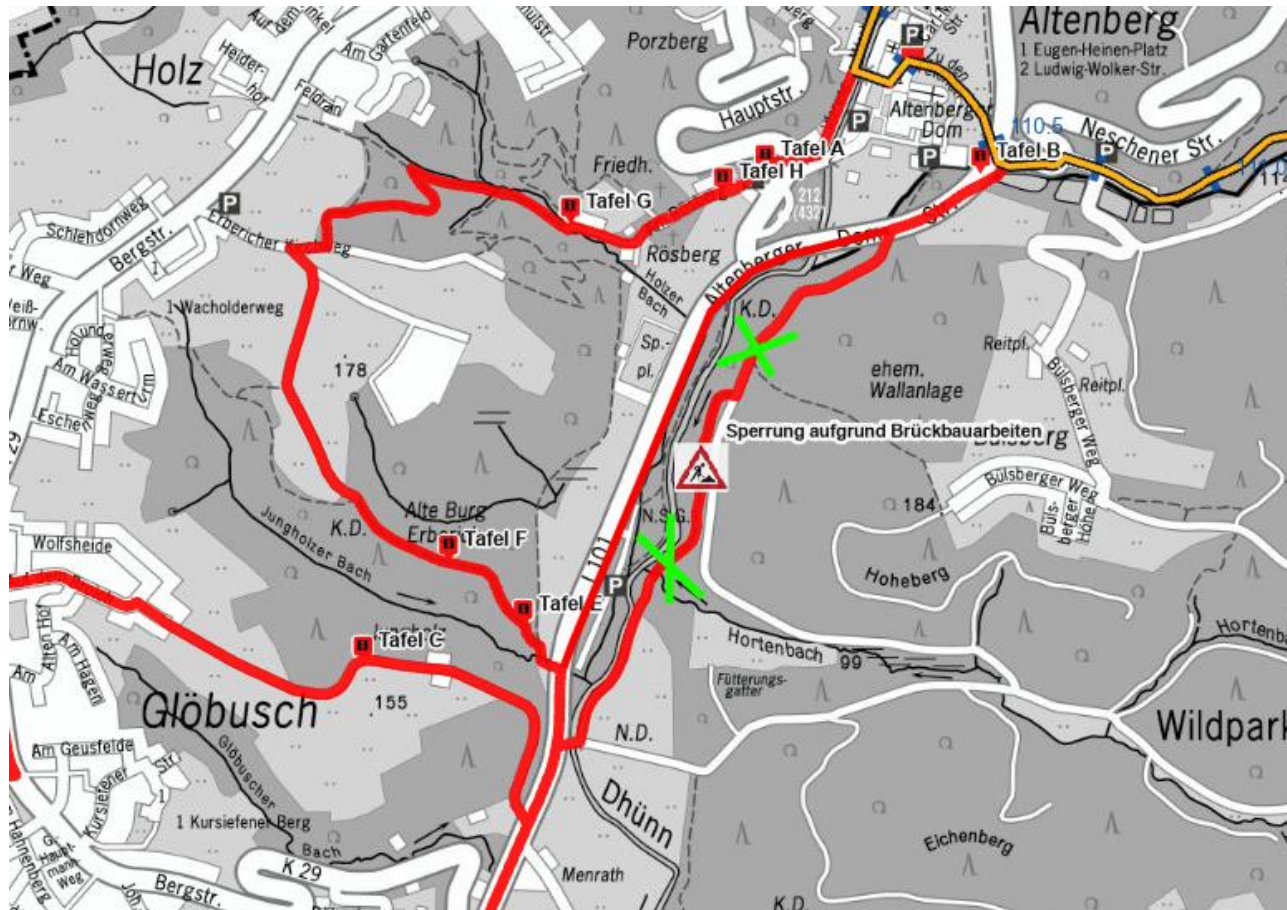

Umleitung aufgrund von Brückenbauarbeiten!!!

Folgen Sie bitte der Altenberger-Dom-Straße.

Die Umleitung gilt bis voraussichtlich Juli 2023.

Weitere Informationen unter www.bergisches-wanderland.de