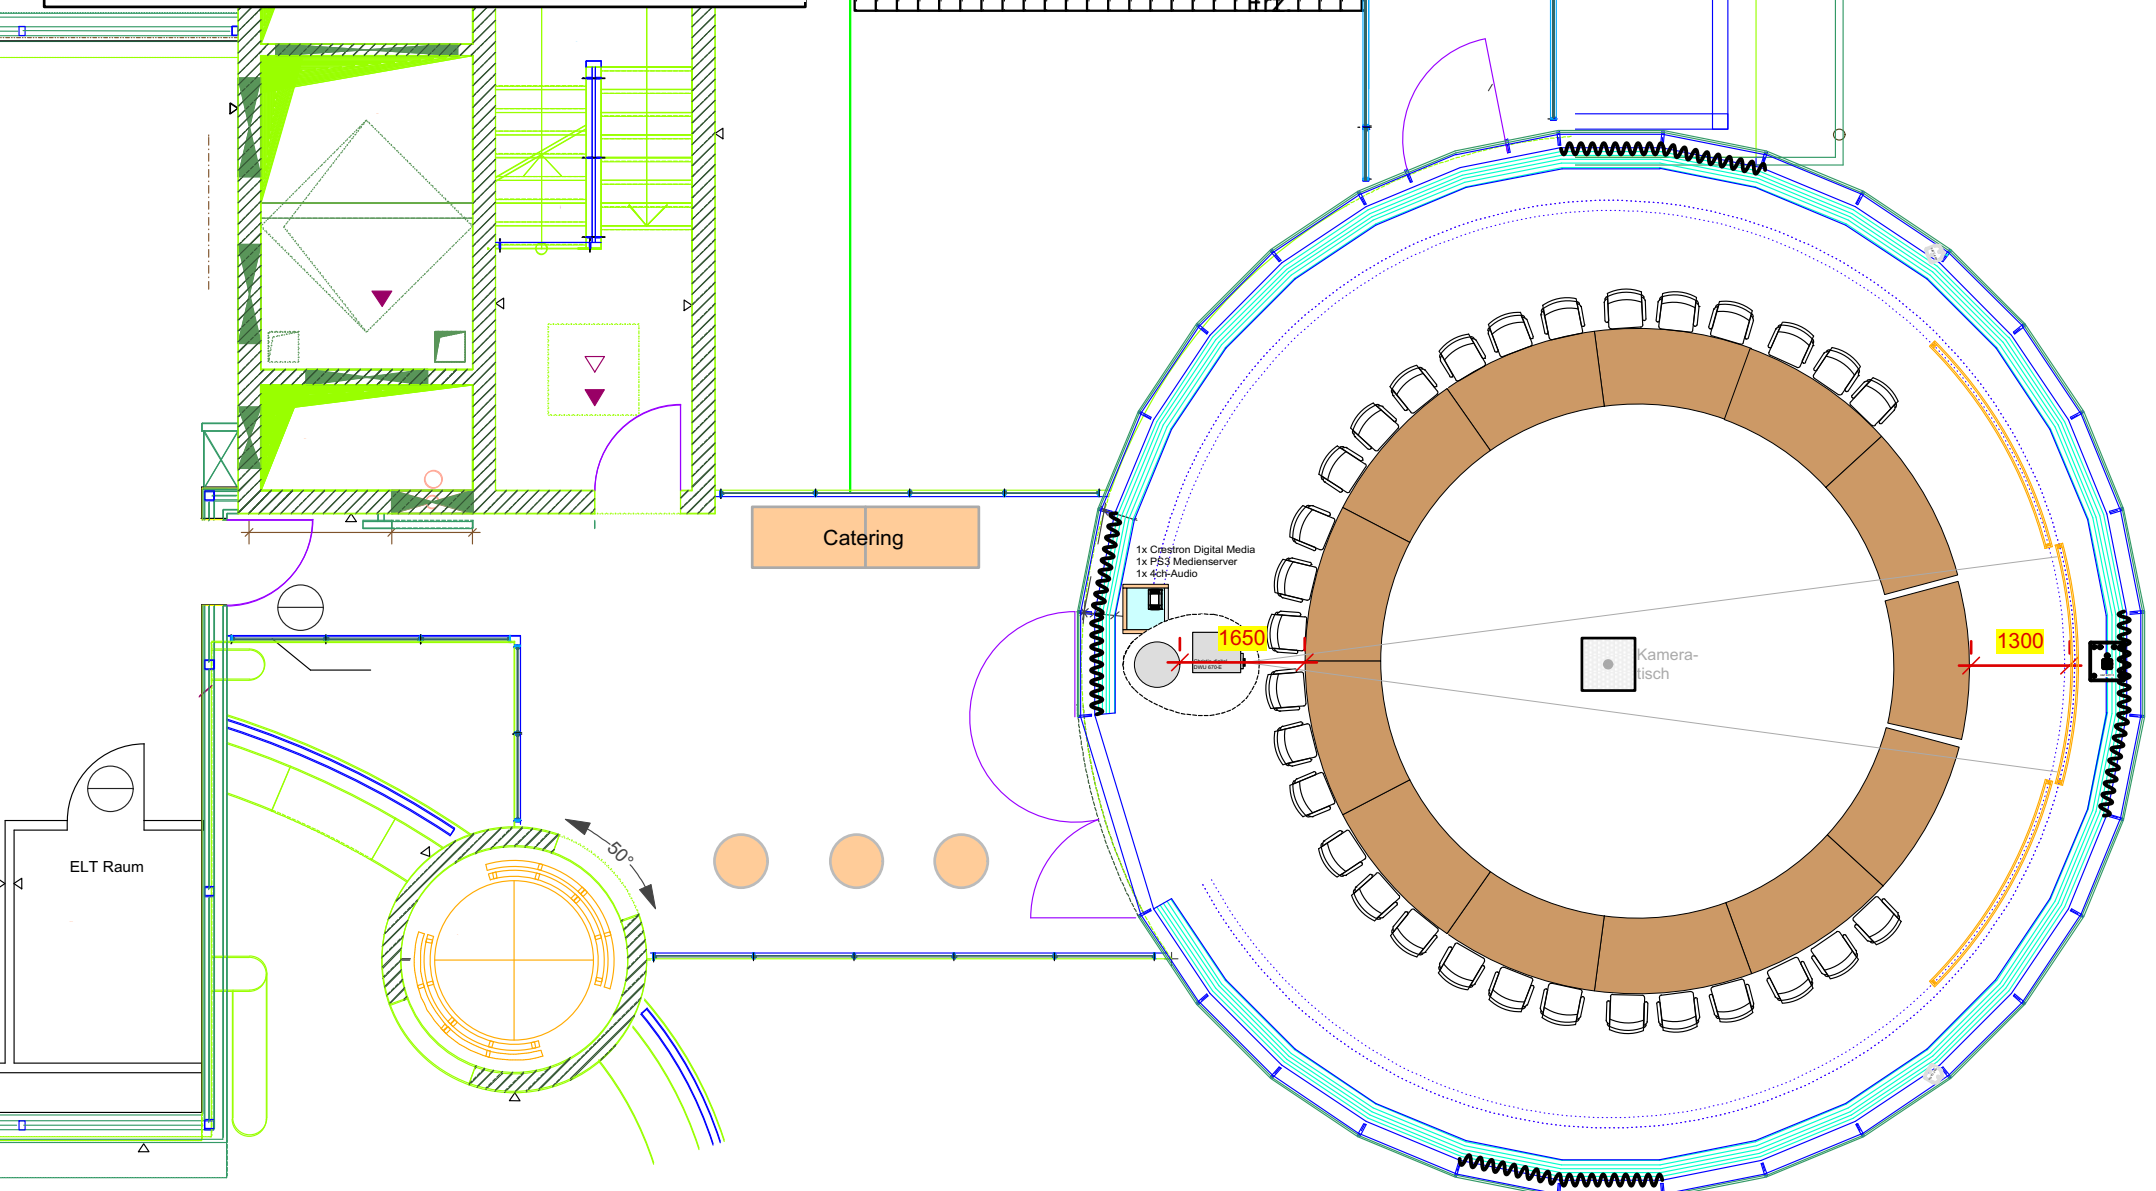

ID. Circle
Beispiel Lageplan - Runder Konferenztisch (Grundbestuhlung)

Die Gläserne Manufaktur
GREEN EVENT LOCATION

Catering

1650

1300

Kamera-
tisch

ELT Raum

50°

Frz