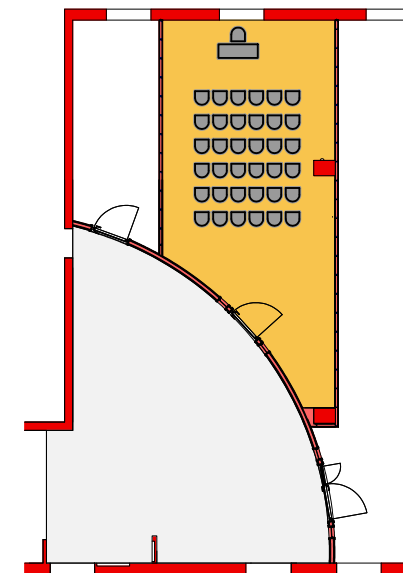

Bestuhlungsvarianten Tagungsraum "Elbflorenz"

Maßstab 1:250

Parlamentarisch
26 Plätze

Blockbestuhlung
22 Plätze

Kino
37 Plätze

 **KIM-Hotel Dresden**
Gompitzer Höhe 2 01156 Dresden

 **RPB Rückert GmbH** Gustav-Adolf-Str. 3 Telefon (0351) 47389-0
Planer und Berater D-01219 Dresden Telefax (0351) 47389-90