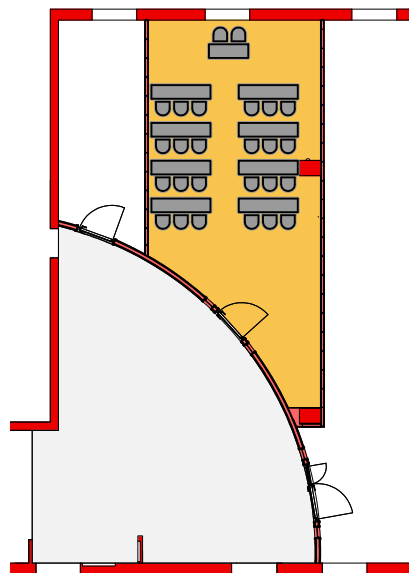

Bestuhlungsvarianten Tagungsraum "Elbflorenz"

Maßstab 1:250

Parlamentarisch
26 Plätze

Blockbestuhlung
22 Plätze

Kino
37 Plätze

 **KIM-Hotel Dresden**
Gompitzer Höhe 2 01156 Dresden

 **RPB Rückert GmbH** Gustav-Adolf-Str. 3 Telefon (0351) 47389-0
Planer und Berater D-01219 Dresden Telefax (0351) 47389-90