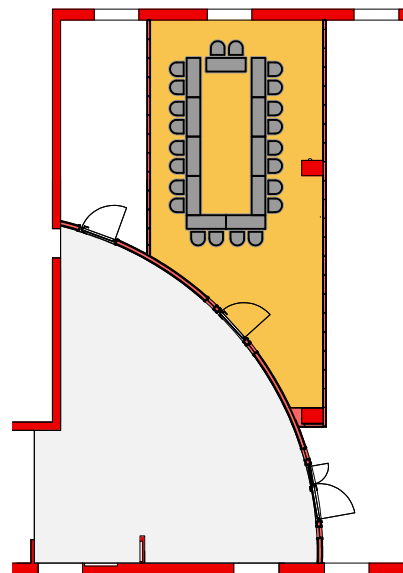

Bestuhlungsvarianten Tagungsraum "Elbflorenz"

Maßstab 1:250

Parlamentarisch
26 Plätze

Blockbestuhlung
22 Plätze

Kino
37 Plätze

 **KIM-Hotel Dresden**
Gompitzer Höhe 2 01156 Dresden

 **RPB Rückert GmbH** Gustav-Adolf-Str. 3 Telefon (0351) 47389-0
Planer und Berater D-01219 Dresden Telefax (0351) 47389-90