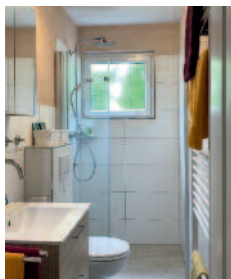

Ihre Gastgeber Arlette Fischer und Thomas Späth freuen sich über Ihren Aufenthalt.

Die Ferienwohnung

Die neu eingerichtete Ferienwohnung befindet sich im Erdgeschoss unseres Wohn- und Geschäftshauses mit eigenem Eingang im Panoramaweg 80 in Baiersbronn. Die Räume sind aufgeteilt in Wohnzimmer, Küche, Bad/WC und separates Schlafzimmer. Alle Räume bieten den Blick auf die Schwarzwaldhügel.

Ausstattung: Kühlschrank mit Gefrierfach | Backofen mit Mikrowelle | Induktionsherd | Spülmaschine | Toaster | Elektrogrill | begehbare Dusche | Showerpipe | Handtuchheizkörper | Fön | großer Schlafzimmerschrank | Garderobe mit Ganzkörperspiegel | Terrasse | Liegestühle - **Besonderheiten:** Nichtraucherhaus | Keine Haustiere