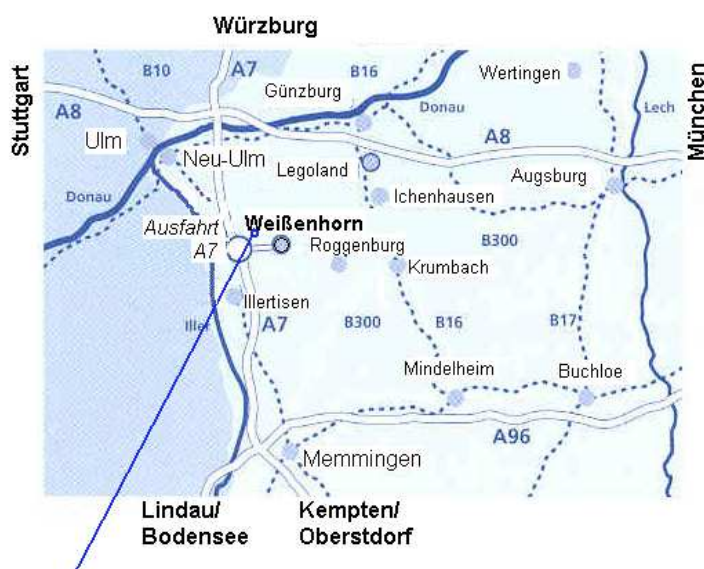

### über Autobahn

- Autobahn A7 bei Ausfahrt 124 'Vöhringen/Weißenhorn' verlassen.
- In Fahrtrichtung Weißenhorn dem Straßenverlauf 2 km folgen.
- Am Industriegebiet 'Eschach' links abbiegen und der 'Daimlerstraße' 2 km bis zur Kreuzung 'Ulmer Straße' folgen.
- Dort links in Fahrtrichtung Senden/Ulm/Neu-Ulm abbiegen und dem Straßenverlauf 1 km folgen.
- Am Wegweiser 'Kreismustergarten' bzw. an der Bushaltestelle 'Kreismustergarten' links abbiegen und dem Weg 100 m, bis zum Eingang des Kreismustergartens mit Parkplatz folgen.
- Wendemöglichkeit für den Bus am benachbarten Tierheim

### über Stadt und Land

- von der Stadt Ulm/Neu-Ulm kommend in die Stadt Senden fahren. Diese in Fahrtrichtung Vöhringen verlassen.
- 1 km außerhalb links, in Fahrtrichtung Weißenhorn, abbiegen. Dem Straßenverlauf durch die Ortschaften 'Wullenstetten' und 'Witzighausen' folgen.
- 2 km nach 'Witzighausen' am Wegweiser 'Kreismustergarten' bzw. an der Bushaltestelle 'Kreismustergarten' rechts abbiegen und dem Weg 100 m bis zum dortigen Parkplatz und Eingang des Kreismustergartens folgen.
- Wendemöglichkeit für den Bus am benachbarten Tierheim

## Radweg

Radweg von Weißenhorn ↔ Senden.

Das vorbildliche Radwegenetz des Landkreises Neu-Ulm führt auch in 'Tour 3' direkt zu uns.

**Bezug der Radkarte über das Internet:**

<http://www.landkreis.neu-uhl-tourismus.de/service/prospekte.html> (Radtourenkarte Landkreis Neu-Ulm)

## Übersichtskarte:

**Kreismustergarten, 1 km westlich von Weißenhorn, an der Staatstraße 2019 in Richtung Senden**