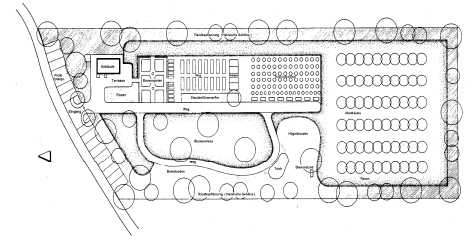

# Anfahrtsbeschreibung zum Kreismustergarten Landkreis Neu-Ulm

Ulmer Str. 31, 89264 Weißenhorn (benachbartes Kreistierheim)

Koordinaten GPS: Länge: 10°08'01''O, Breite: 48°18'35''N,  
Lage: 1 km westlich von Weißenhorn, an der Staatstr. 2019 in Richtung Senden