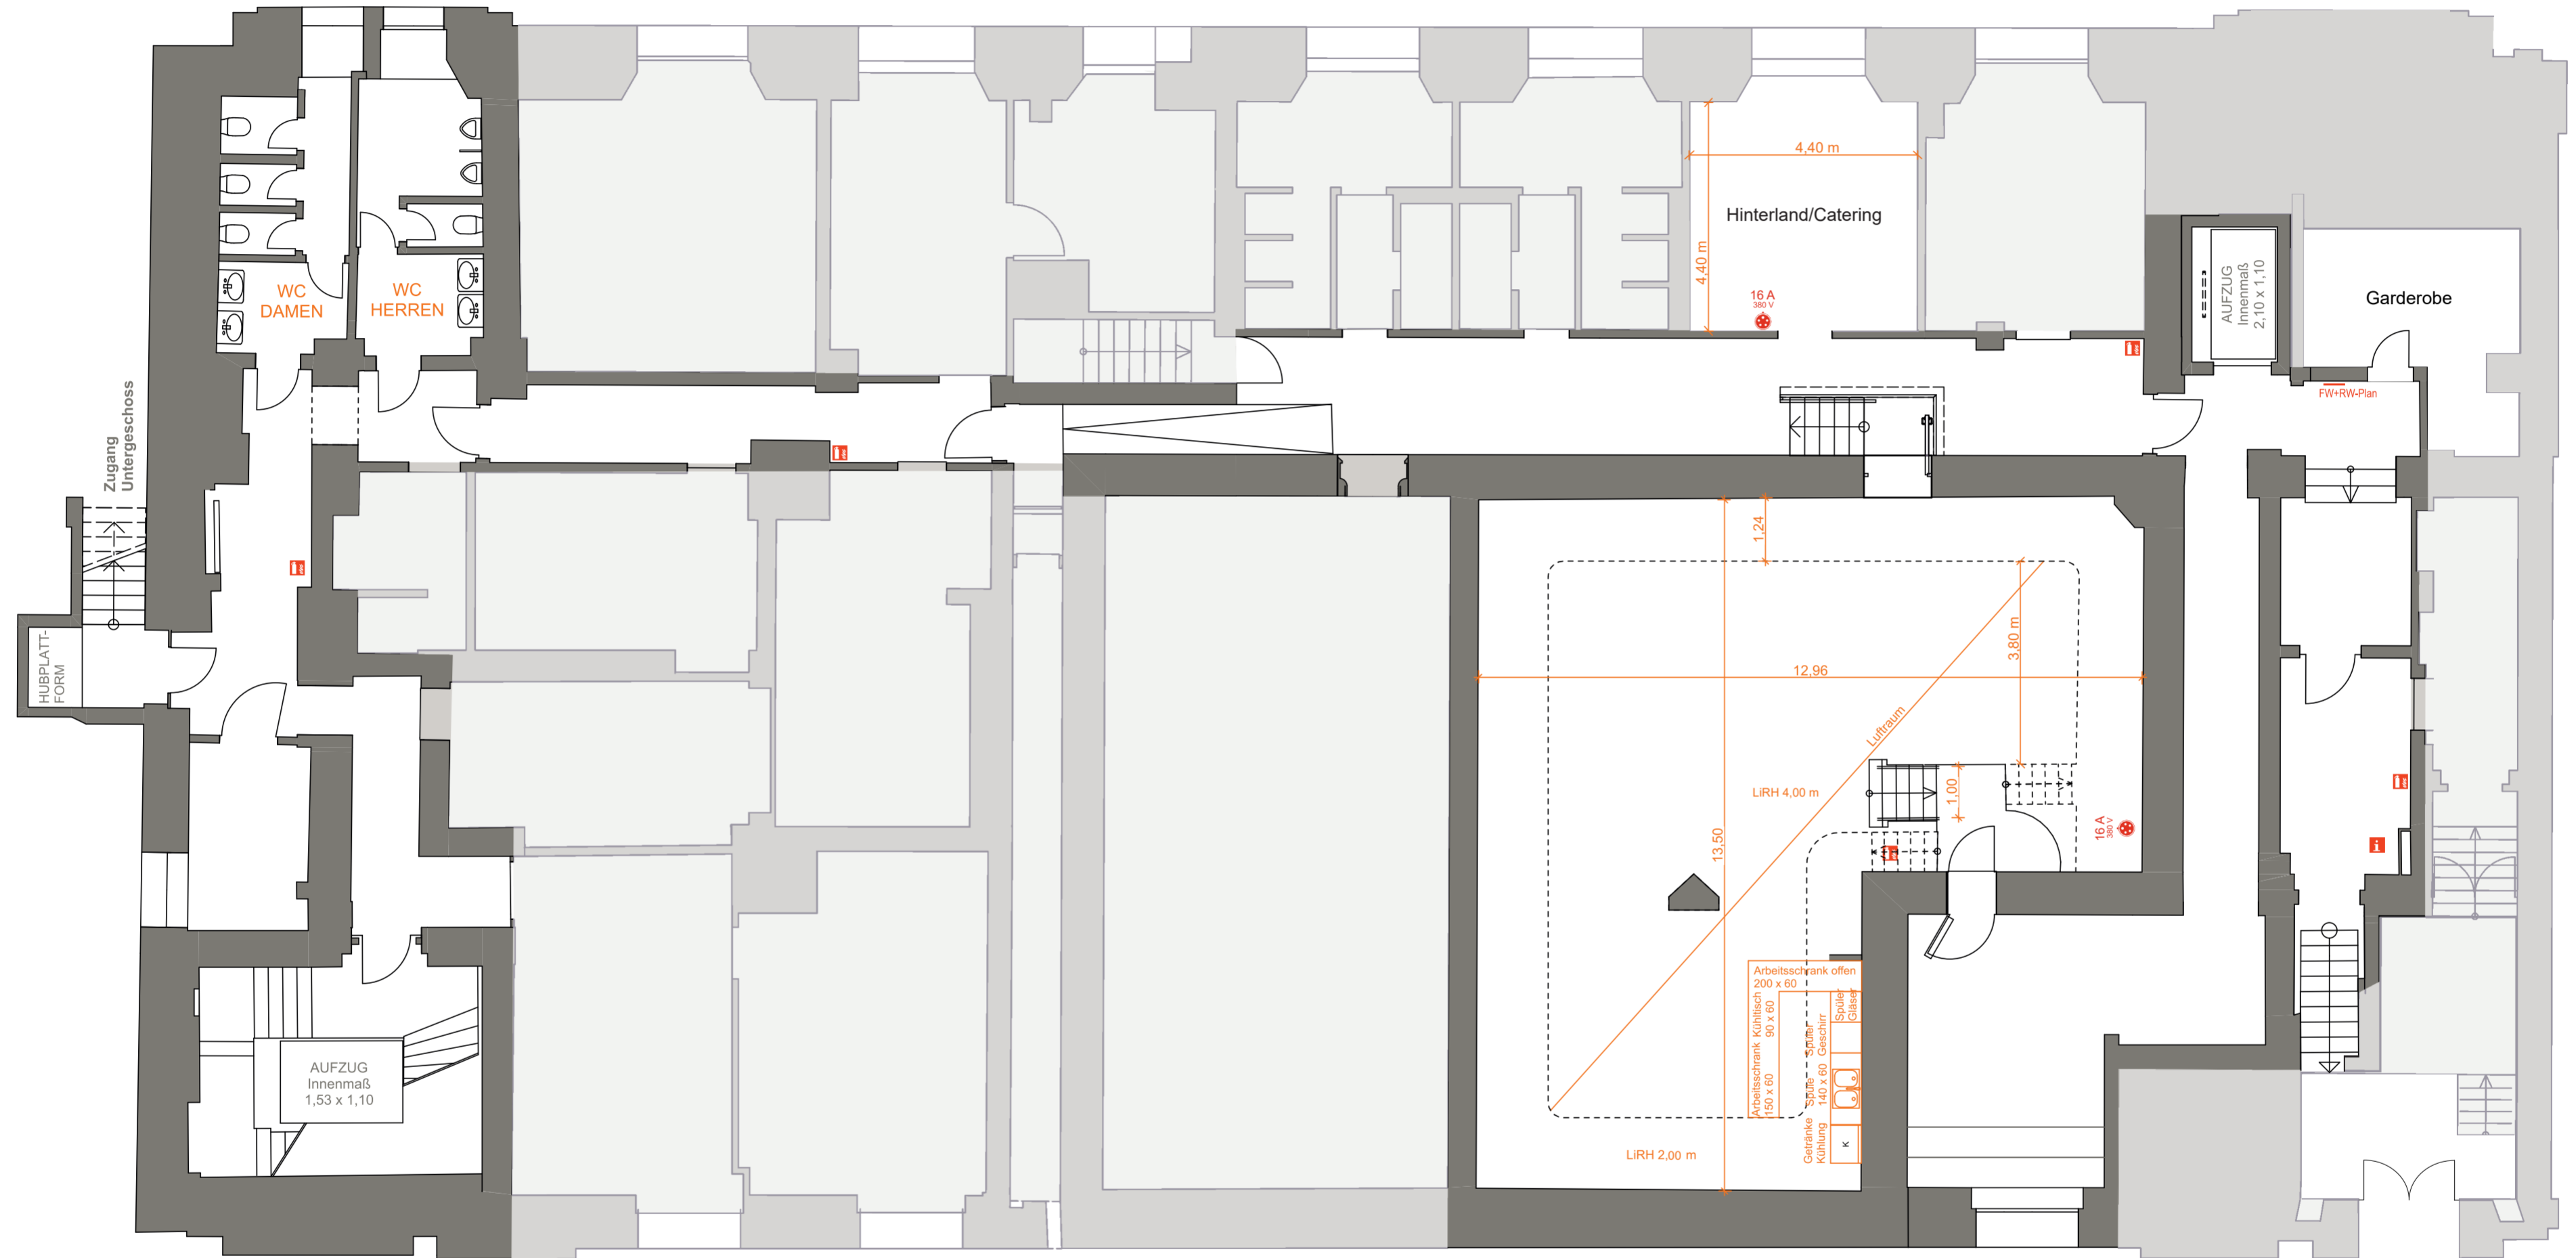

Anlieferung

Eingang TRESOR

Waisenhausstraße 11b
01067 Dresden