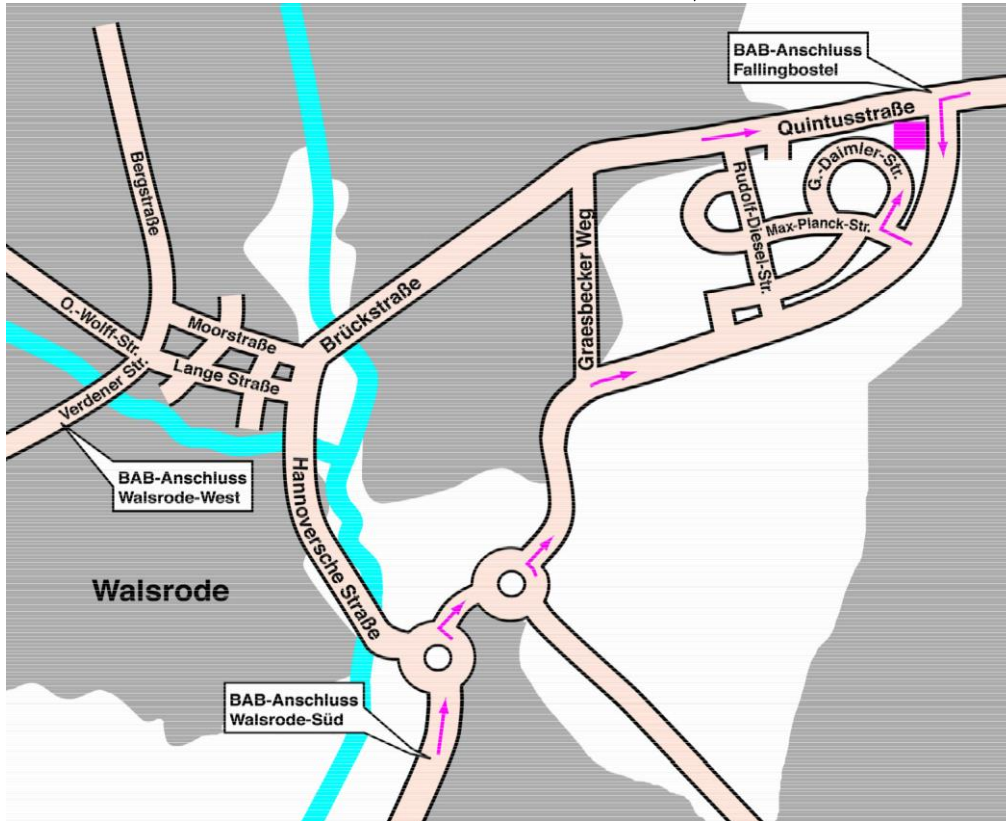

Wir wünschen Ihnen eine gesunde und staufreie Anreise!
Bei Rückfragen aus dem Auto: Telefon 05161 607-0
Unsere Adresse: Gottlieb Daimler Straße 11, D-29664 Walsrode

Von Hamburg – NORD (ca. 95 KM – ca. 60 Min.)

Autobahn A 7, in Richtung Süd > Richtung Hannover
Ausfahrt Nr. 47 > Fallingbostal / Walsrode
Rechts Richtung > Walsrode > Nienburg B209 an der 3. Ampel > links nach >
Walsrode/Hannover
geradeaus durch die Ortschaft „Honerdingen“, danach Links > Gewerbegebiet Vorbrück
1. Straße rechts und sofort wieder > rechts

Von Hannover (ca. 50 KM – ca. 40 min.)

Autobahn A 7 Nord bis „Walsroder Dreieck“
Hier: rechts > Bremen / Walsrode
Erste Ausfahrt Nr. 28 > Walsrode Süd
dann links abbiegen nach 1,5 KM: 1. Abzweigung rechts > Gewerbegebiet Vorbrück
Im 1. Kreis 1. Ausfahrt
Im 2. Kreis 2. Ausfahrt > Walsrode-Vorbrück-Gewerbegebiet
dann 4. Straße links und dann sofort wieder rechts

Von Bremen (ca. 68 KM – ca. 40 min.)

Autobahn A 27 > Hannover
Ausfahrt Nr. 28 > Walsrode Süd
dann links abbiegen nach 1,5 KM: 1. Abzweigung rechts > Gewerbegebiet Vorbrück
Im 1. Kreis 1. Ausfahrt
Im 2. Kreis 2. Ausfahrt > Walsrode-Vorbrück-Gewerbegebiet
dann 4. Straße links und dann sofort wieder rechts