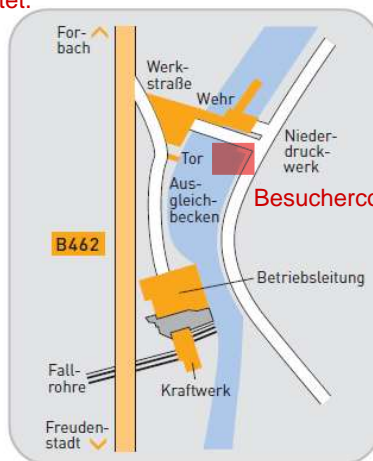

Der Weg zu uns

Rudolf-Fettweis-Werk

EnBW Energie Baden-Württemberg AG

Eckstrasse
76596 Forbach

Telefon: 07228 916-0
Fax: 07228 916-205

Besichtigungen: 0721 72586 250
besichtigungen@enbw.com
www.enbw.com

Anfahrt

Treffpunkt Besichtigung:

Besuchercontainer gegenüber der Eckstraße 33 in 76596 Forbach.
Die Zufahrt zum Kraftwerk ist für alle Fahrzeuge, insbesondere Busse,
nicht gestattet.

Mit der S-Bahn Richtung Rastatt - Forbach - Freudenstadt (oder umgekehrt) bis Haltestelle Bahnhof Forbach fahren. Anschließend Fußweg zum Kraftwerk (Dauer ca. 20 min.): vom Bahnhof aus links der Straße folgen, vorbei an der Holzbrücke. Parallel zur Murg bis zum Niederdruckwerk gehen.