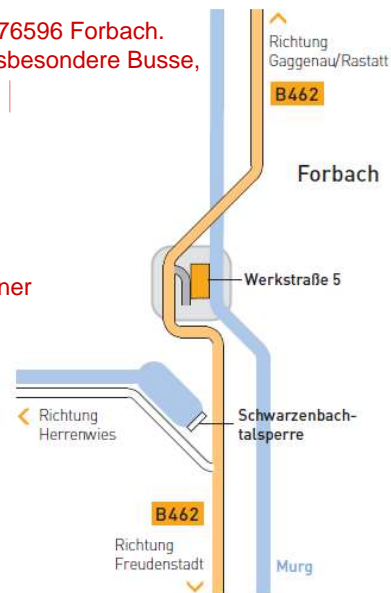

Der Weg zu uns

Rudolf-Fettweis-Werk

EnBW Energie Baden-Württemberg AG

Eckstrasse
76596 Forbach

Telefon: 07228 916-0
Fax: 07228 916-205

Besichtigungen: 0721 72586 250
besichtigungen@enbw.com
www.enbw.com

Anfahrt

Treffpunkt Besichtigung:

Besuchercontainer gegenüber der Eckstraße 33 in 76596 Forbach.
Die Zufahrt zum Kraftwerk ist für alle Fahrzeuge, insbesondere Busse,
nicht gestattet.

Mit der S-Bahn Richtung Rastatt - Forbach - Freudenstadt (oder umgekehrt) bis Haltestelle Bahnhof Forbach fahren. Anschließend Fußweg zum Kraftwerk (Dauer ca. 20 min.): vom Bahnhof aus links der Straße folgen, vorbei an der Holzbrücke. Parallel zur Murg bis zum Niederdruckwerk gehen.