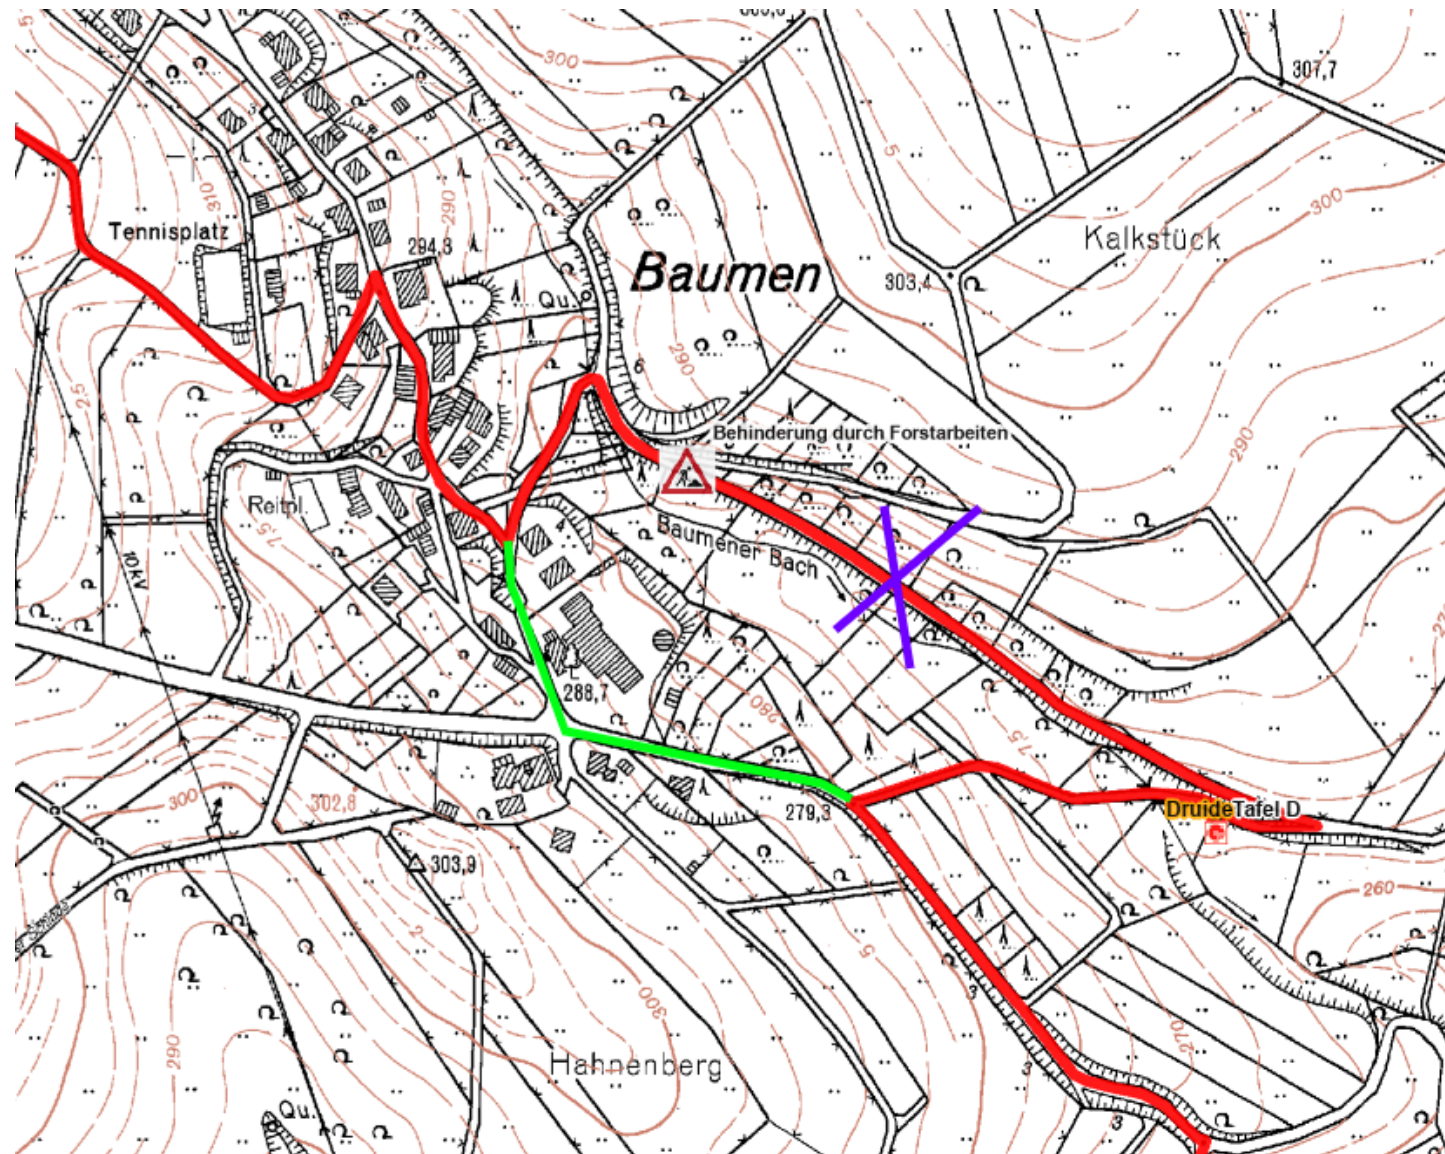

Umleitung aufgrund Forstarbeiten!!!

Die Sperrung dauert voraussichtlich bis Mitte Mai 2024. Folgen Sie dem grünen Streckenverlauf.

Weitere Informationen unter www.bergisches-wanderland.de