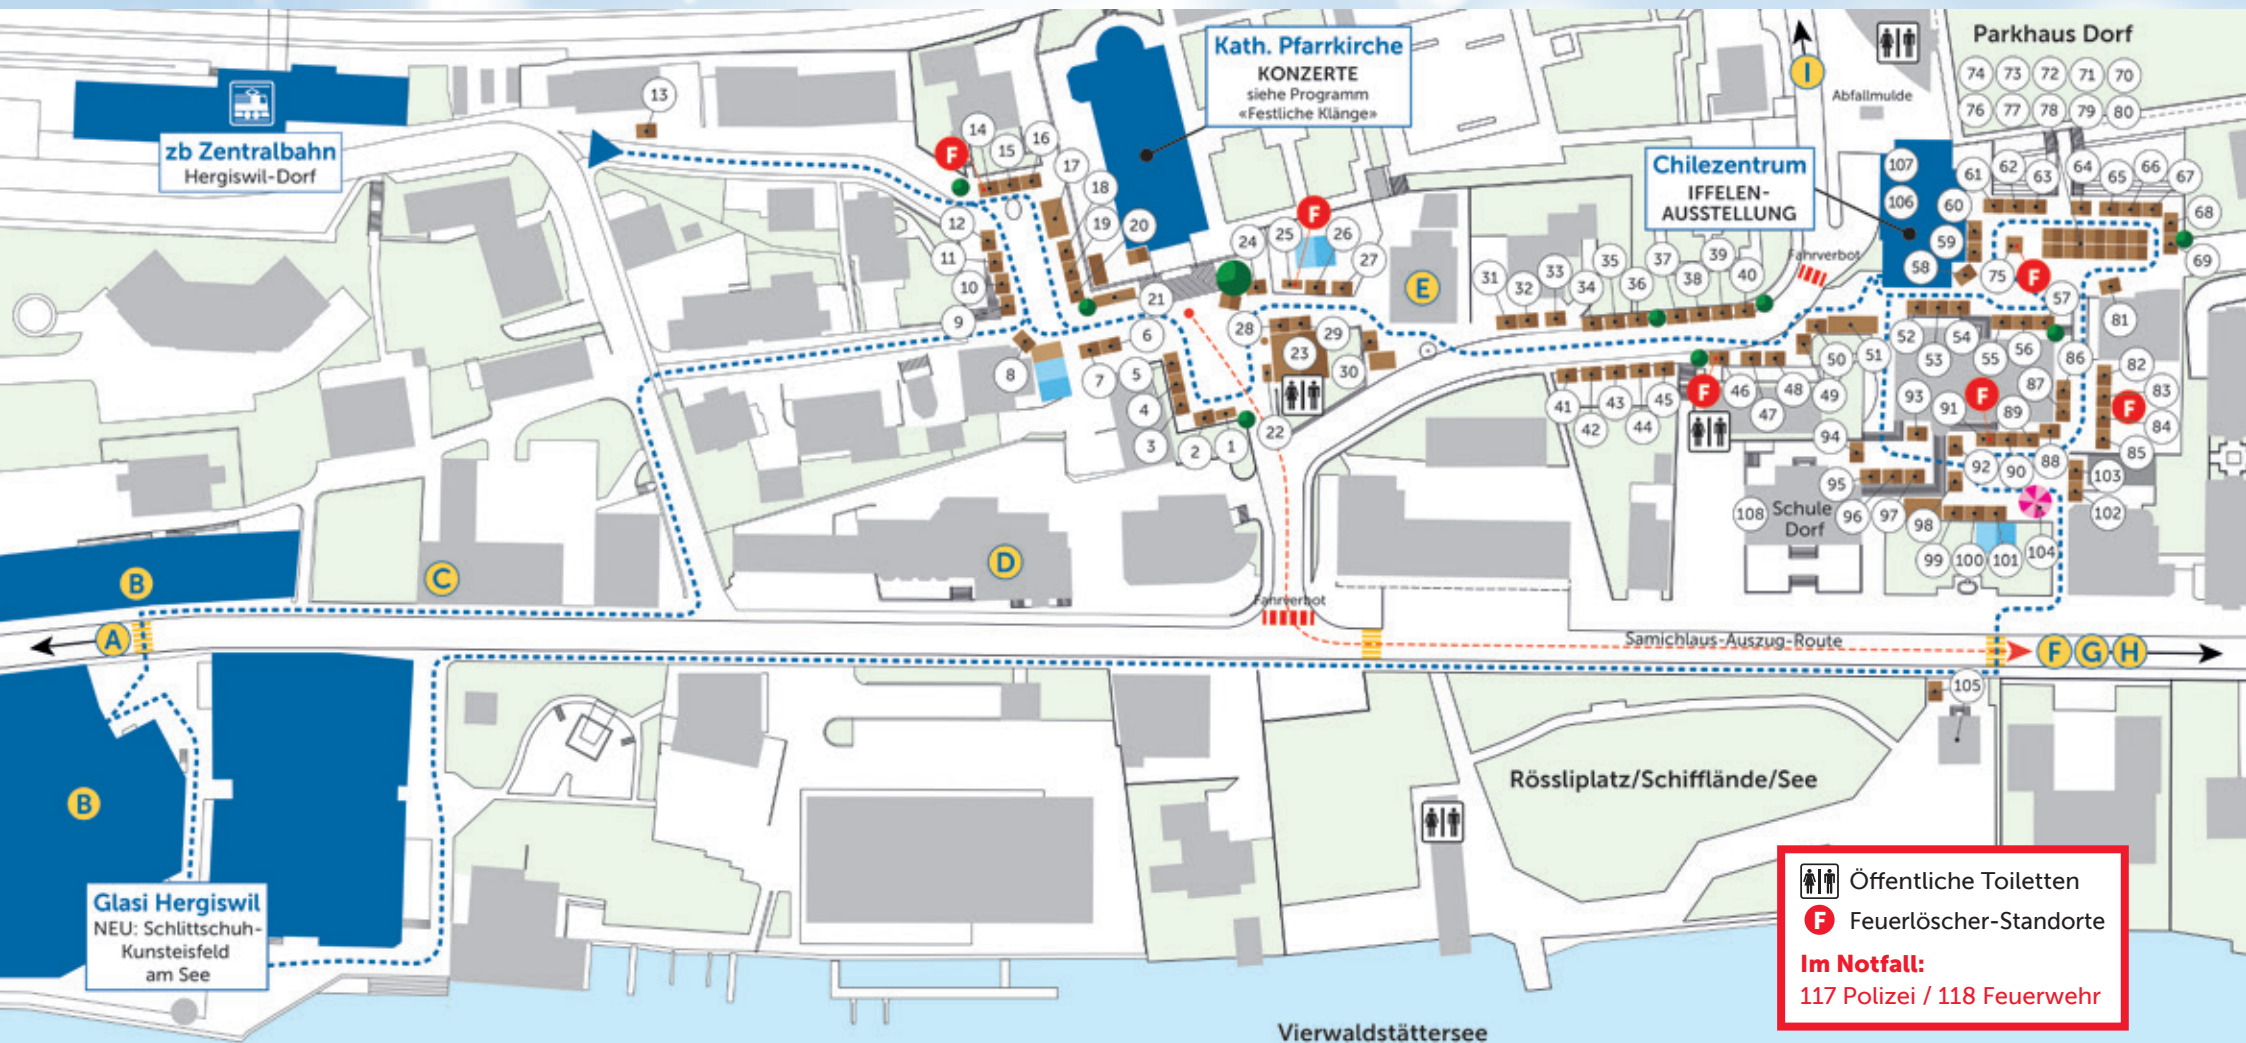

Folgende Geschäfte unterstützen unsere Veranstaltung und haben während dem Dorf-Advent geöffnet.
Sie freuen sich über Ihren Besuch!

- A Glasi-Restaurant Adler
- D Restaurant Felsenblick
- G Seehotel Pilatus
- B Glasi Hergiswil
- E Ristorante Nabucco
- H Balla Coiffeur
- C Z'graggen Darmhandel AG
- F Christen Beck Café
- I Panoramarestaurant Hotel Roggerli

Hauptpartner:

Transportpartner:

Sigristenhaus-Aussendeko:

Jackensponsor: