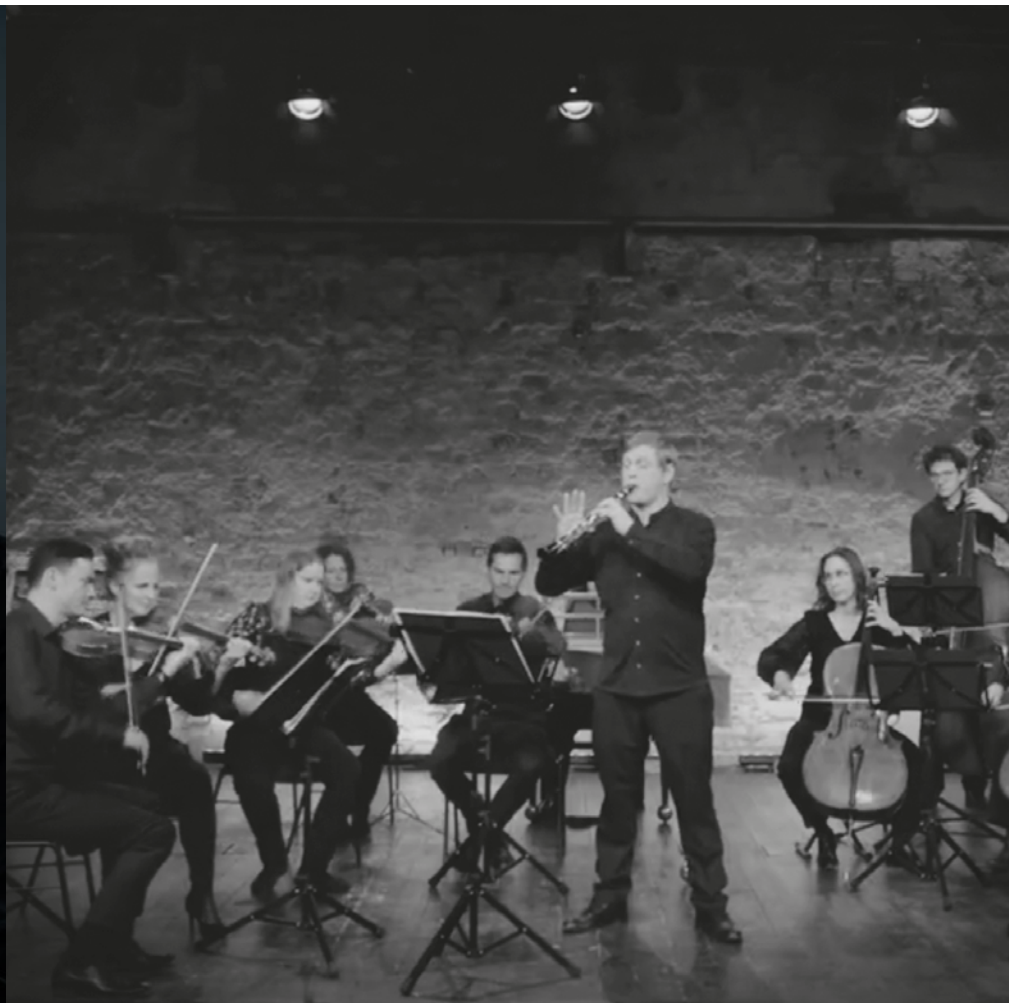

ST.-MICHAELIS
KIRCHE
HIRSCHFELD
KIRCHTURM
KONZERTE UNTERM

Camerata Vitilo

mit dem Soloklarinettenisten Georg Arzberger

Am Samstag
29. März 2025
19.00 Uhr
St.-Michaelis-
Kirche Hirschfeld

Eintritt: 30,00 €