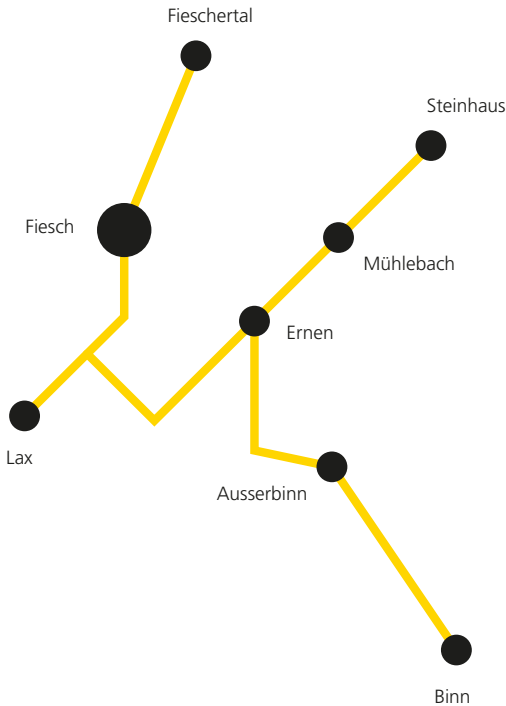

Angebot in der Region

→ Fahrplan Fiesch – Ernen

(Gültigkeit: 21.12.2024 - 21.04.2025)

Fiesch, Bahnhof	✱06:58	07:58	08:58	09:58	11:16	11:48	ⓐ13:08	14:08	15:08	15:58	16:58	17:58	19:08	ⓐ19:57	ⓐ20:57
Fiesch, Dorf	ⓐ06:59	07:59	08:59	09:59	11:17	11:49	ⓐ13:09	14:09	15:09	15:59	16:59	17:59	19:09	ⓐ19:58	ⓐ20:58
Fiesch, Abzw. Feriendorf	ⓐ07:00	08:00	09:00	10:00	11:18	11:50	ⓐ13:10	14:10	15:10	16:00	17:00	18:00	19:10	ⓐ19:59	ⓐ20:59
Lax, Bahnhof					11:21	11:53									
Ernen, Z'Brigg	ⓐ07:02	08:02	09:02	10:02	11:25	11:58	ⓐ13:12	14:12	15:12	16:02	17:02	18:02	19:12	ⓐ20:01	ⓐ21:01
Ernen, Niederernen	ⓐ07:03	08:03	09:03	10:03	11:26	11:59	ⓐ13:13	14:13	15:13	16:03	17:03	18:03	19:13	ⓐ20:02	ⓐ21:02
Ernen, Aragon	ⓐ07:05	08:05	09:05	10:05	11:28	12:01	ⓐ13:15	14:15	15:15	16:05	17:05	18:05	19:15	ⓐ20:04	ⓐ21:04
Ernen, Dorfplatz an	✱07:07	08:07	09:07	10:07	11:30	12:03	ⓐ13:17	14:17	15:17	16:07	17:07	18:07	19:17	ⓐ20:05	ⓐ21:05

→ Anschluss Ernen – Steinhaus

(Gültigkeit: 21.12.2024 - 21.04.2025)

Ernen, Dorfplatz ab	07:21	08:08	09:08	10:08		12:04		14:18	15:18	16:08	17:08		19:18	ⓐ20:06	ⓐ21:06
Ernen, Mossji	07:21	08:08	09:08	10:08		12:04		14:18	15:18	16:08	17:08		19:18	ⓐ20:06	ⓐ21:06
Ernen, uf dr Blatte	07:22	08:09	09:09	10:09		12:05		14:19	15:19	16:09	17:09		19:19	ⓐ20:07	ⓐ21:07
Mühlebach (Goms), Brücke	07:23	08:10	09:10	10:10		12:06		14:20	15:20	16:10	17:10		19:20	ⓐ20:08	ⓐ21:08
Mühlebach (Goms), Dorf	07:24	08:11	09:11	10:11		12:07		14:21	15:21	16:11	17:11		19:21	ⓐ20:09	ⓐ21:09
Mühlebach (Goms), beim Kreuz	07:24	08:11	09:11	10:11		12:07		14:21	15:21	16:11	17:11		19:21		
Mühlebach (Goms), Ernergalen	07:25	08:12	09:12	10:12		12:08		14:22	15:22	16:12	17:12		19:22		
Steinhaus, Dorfplatz	07:29	08:18	09:18			12:14				16:18	17:18		19:27		

→ Anschluss Ernen – Ausserbinn – Binn

(Gültigkeit: 21.12.2024 - 21.04.2025)

Ernen, Dorfplatz ab	✱07:08		09:08			12:08				16:08		18:08		ⓐ20:15
Ernen, Wasen-Zauberwald	ⓐ07:11		09:11			12:11				16:11		18:11		ⓐ20:18
Ausserbinn, Wengi	ⓐ07:12		09:12			12:12				16:12		18:12		ⓐ20:19
Ausserbinn, Dorfplatz	ⓐ07:13		09:13			12:13				16:13		18:13		ⓐ20:20
Ausserbinn, Hubel	ⓐ07:15		09:15			12:15				16:15		18:15		ⓐ20:22
Steinmatten	ⓐ07:16		09:16			12:16				16:16		18:16		ⓐ20:23
Binn, Langthal	ⓐ07:18		09:18			12:18				16:18		18:18		ⓐ20:25
Binn, Dorf	✱07:23		09:23			12:23				16:23		18:23		ⓐ20:30

✱ Montag – Samstag ohne allg. Feiertage

ⓐ Montag – Freitag ohne allg. Feiertage

ⓐ Samstags, Sonn- und allg. Feiertage