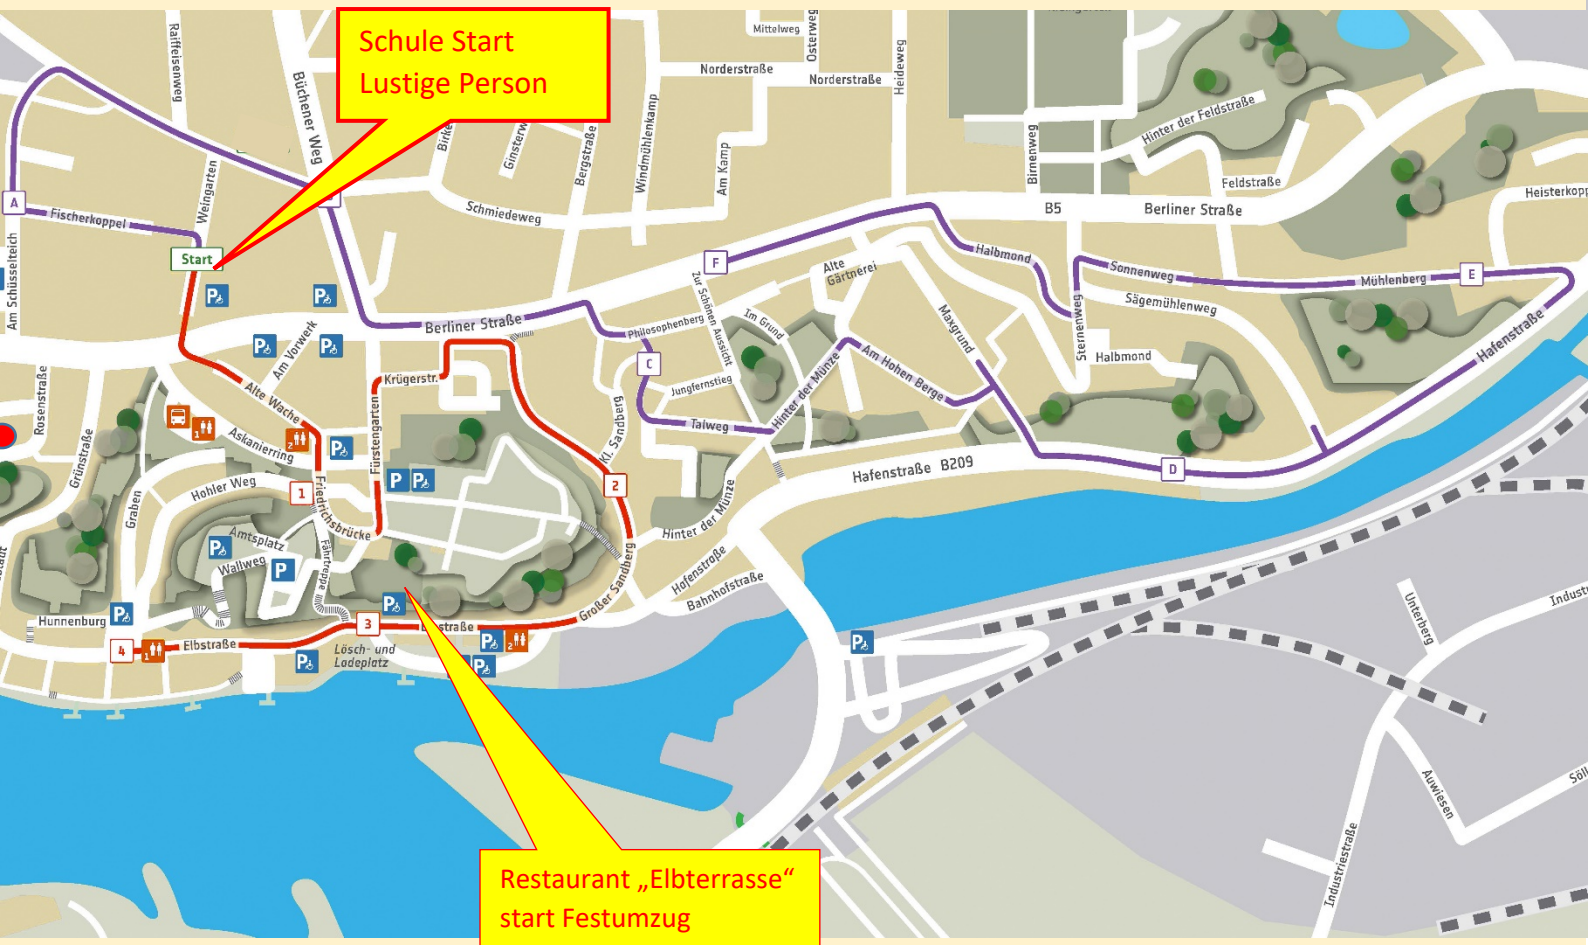

SCHIPPERHÖGE 2025 !

10.01.2025 – Freitag – **ROTE STRECKE LUSTIGE PERSON**

- Start – 08:45 Uhr – Startpunkt Weingartenschule
- 1 – 10:15 Uhr – Schloß, danach Fürstengarten
- 2 – 10:45 Uhr – Sandberg runter, weiter Elbstraße
- 3 – 11:30 Uhr – Zum Alten Schifferhaus, weiter Elbstraße
- 4 – 12:30 Uhr – Elbschiffahrtsmuseum

11.01.2025 – Samstag – **LILA STRECKE LUSTIGE PERSON**

- Start – 08:45 Uhr – Startpunkt Weingartenschule
- A – 09:00 Uhr – Schüsselteich
- B – 09:15 Uhr – über Reeperbahn, Büchener Weg zur B5, Berliner Straße bis Bergstraße
- C – 09:30 Uhr – Talweg runter, Hinter der Münze, Am Hohen Berge, Maxgrund
- D – 10:45 Uhr – Hafenstraße, Abstecher in den Sägemühlenweg
- E – 11:30 Uhr – Mühlenberg, Abstecher in die Heisterkoppel, Mühlenberg hoch bis Berliner Str.
- F – 13:00 Uhr – Endpunkt Berliner Straße 56

11.01.2025 – Samstag – **Großer FESTUMZUG !!!!!!!**

mit zwei Musikzügen, Schiffsmodellen und Flaggen!

Beginn 14:00 Uhr – Restaurant „Elbterrasse“ – zum Schloß, Sandberg, Unterstadt und zurück - anschließend Kindertanz

Kinderbegleitung durch
Clowns!
Ordner und Polizei sorgen
für Sicherheit!