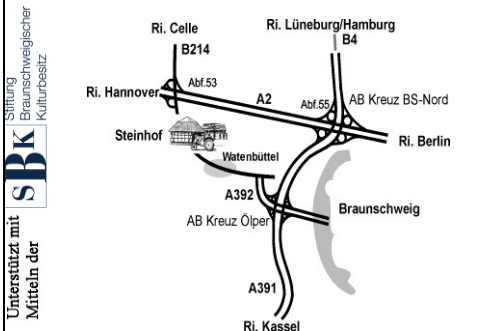

Hanomag R435

Getreidefuder

Eicher EKL15/II mit Welger AP15

Landtechnik-Museum

Braunschweig – Gut Steinhof
 Celler Heerstraße 336A (Bundesstr. 214)
 38112 Braunschweig

Nord/LB Braunschweig

IBAN: DE26 2505 0000 0001 4790 70