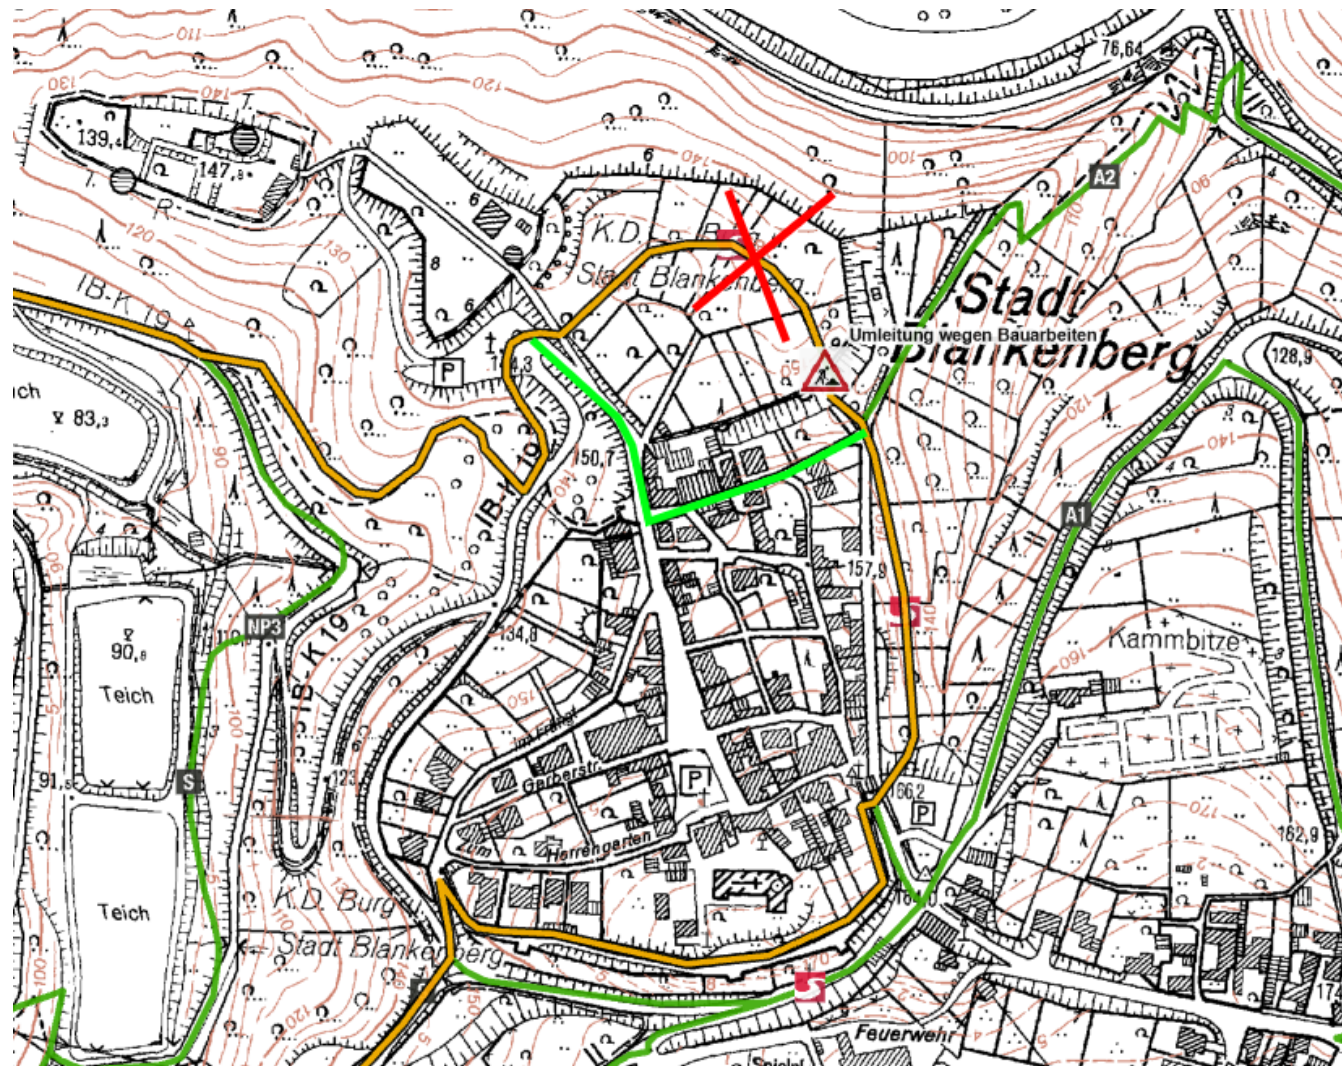

Wegesperrung aufgrund Mauersanierung!!!

Aufgrund einer Mauersanierung ist der Bergische Weg und der Natursteig Sieg gesperrt.

Folgen Sie bitte der örtlichen Umleitungsbeschilderung.

Weitere Informationen unter www.bergisches-wanderland.de und www.naturregion-sieg.de