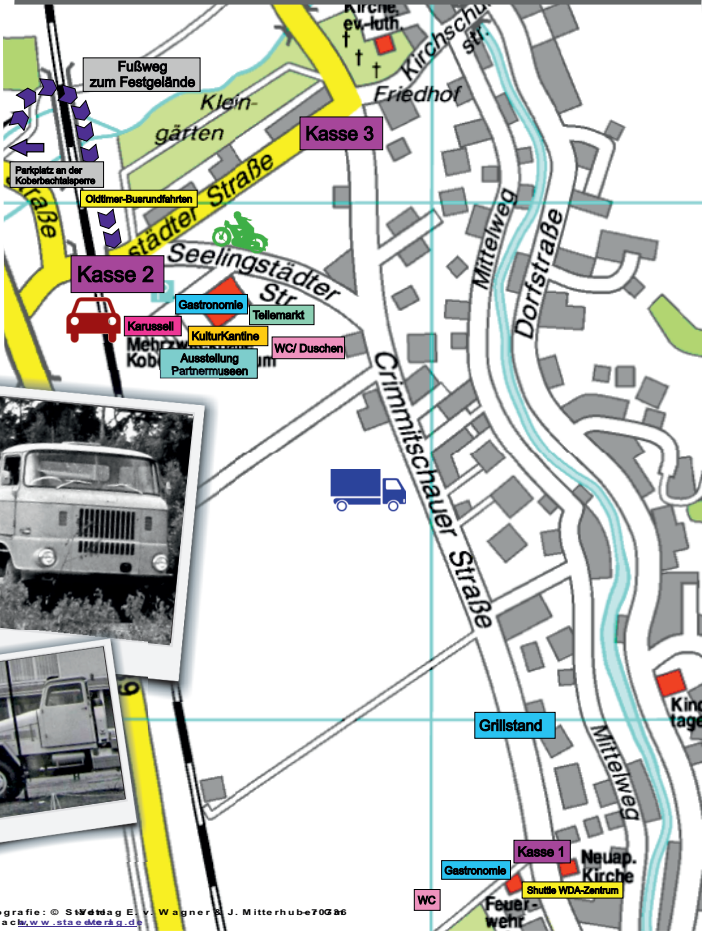

# 24. Oldtimer

## TREFFEN IN WERDAU

### Übersicht Festgelände

Kartografie: © SWWag E. v. Wagner & J. Mitterhuber 70G&6  
 Fellbach, w.w.stadewerdau.de

### Korso zum ehemaligen KFZ-Werk "Ernst Grube" und Brühl

Start am **So., 04. Mai 2025, 13 Uhr** Festgelände am Koberbachzentrum → Auffahrt Westtrasse → Abfahrt Westtrasse, Ronneburger Straße → Sternplatz → Uferstraße/Marienstraße → Kreuzung Plauensche Straße → Kreuzung Greizer Straße → Kreisverkehr Wiener Spitze (KFZ-Werk) ↔ analog Hinfahrt bis Kreuzung Uferstraße/Querstraße → Verabschiedung der Teilnehmer am Brühl