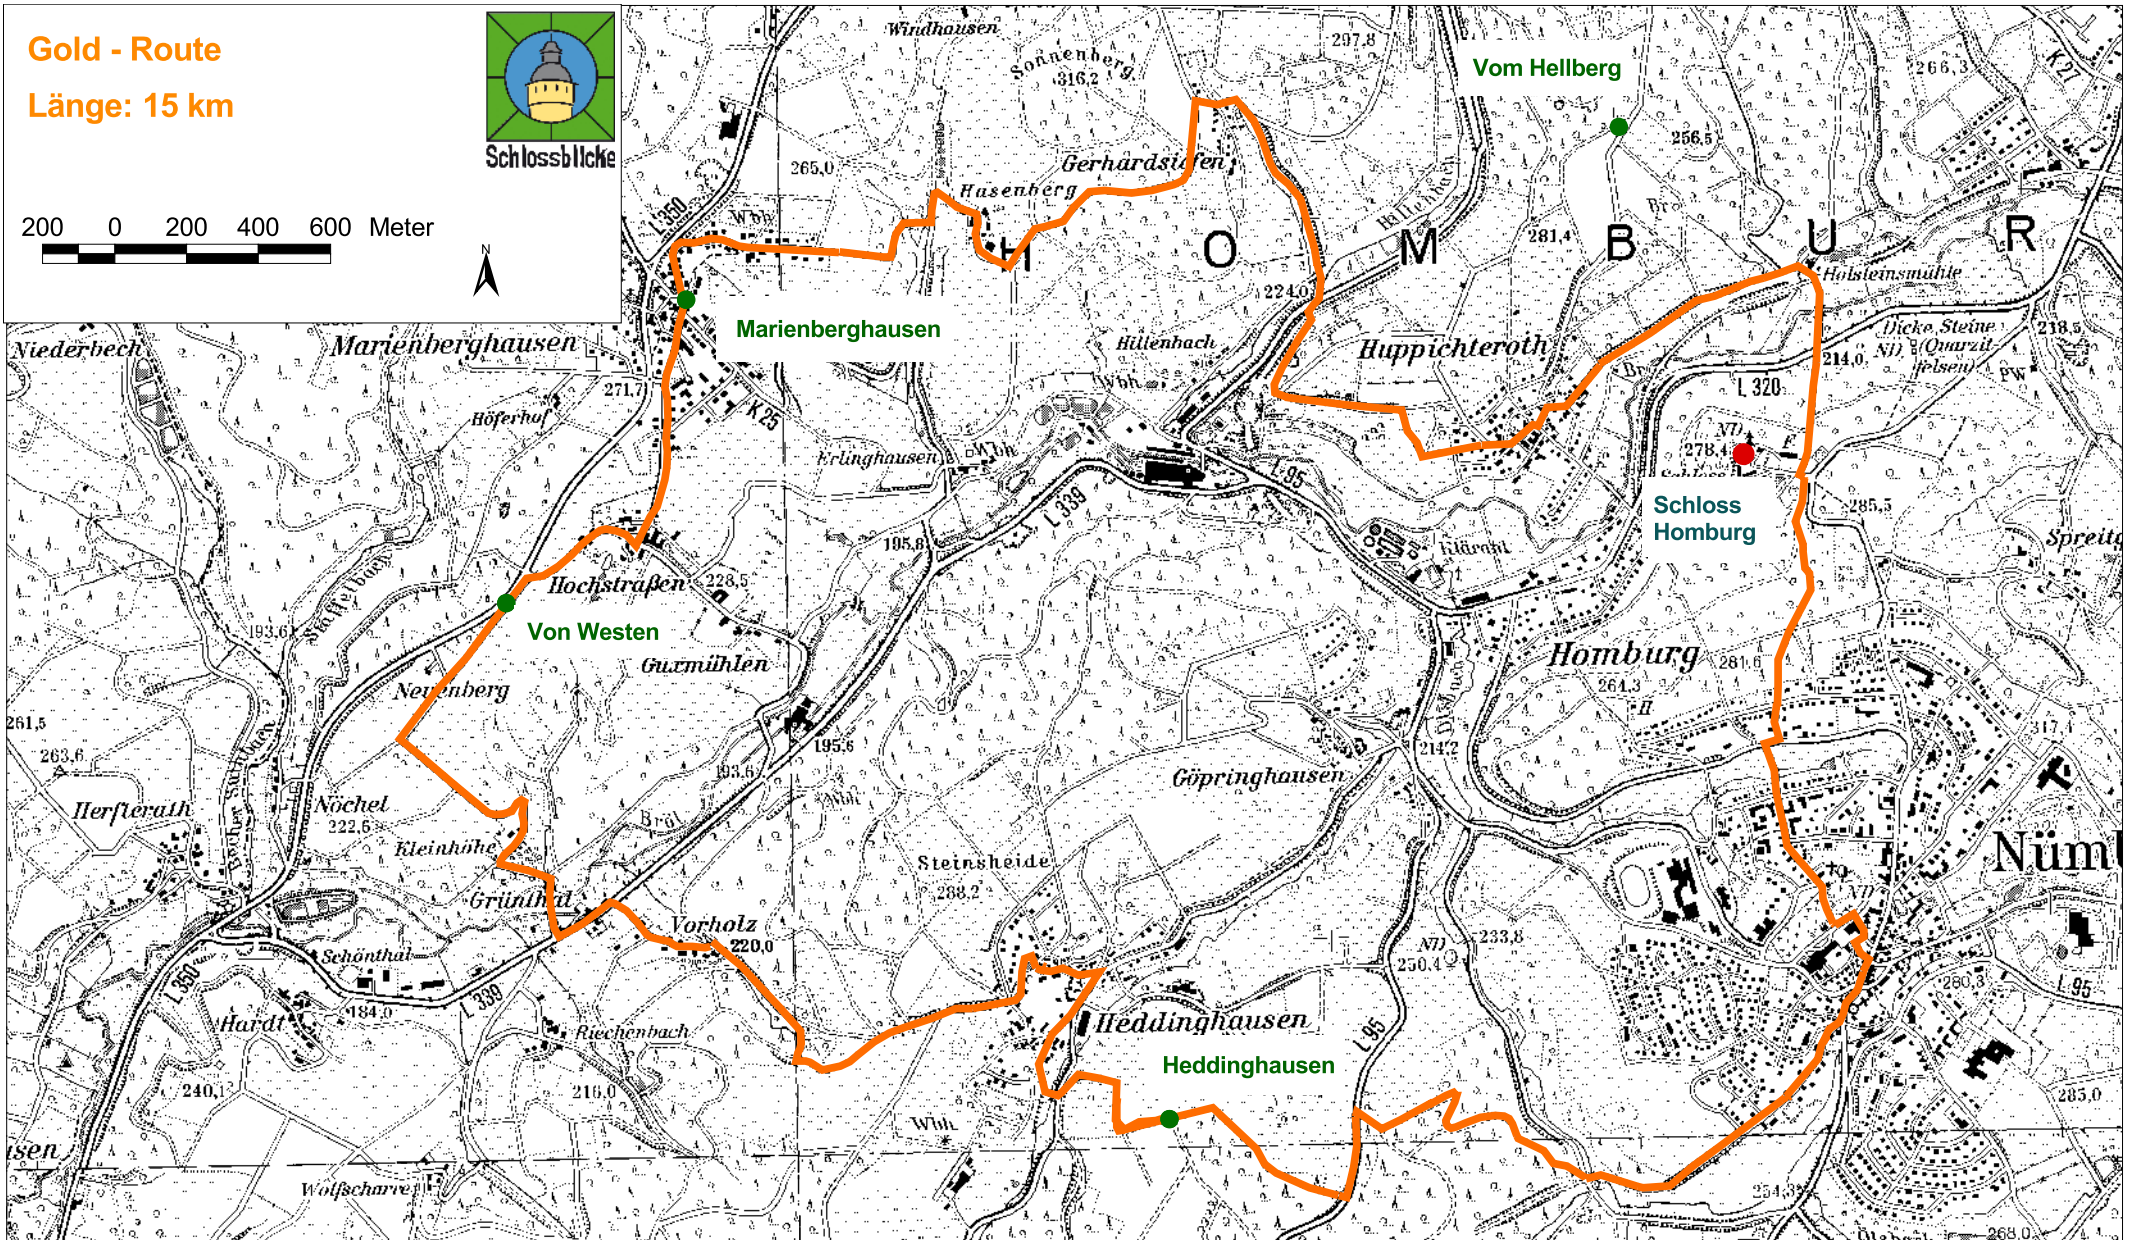

Gold - Route
Länge: 15 km

Schlossblicke

200 0 200 400 600 Meter

NATURPARK
BERGISCHES
LAND

Ein Projekt im Rahmen der

regionale2010

Sauerländischer Gebirgsverein
Bezirk Bergisches Land e.V.