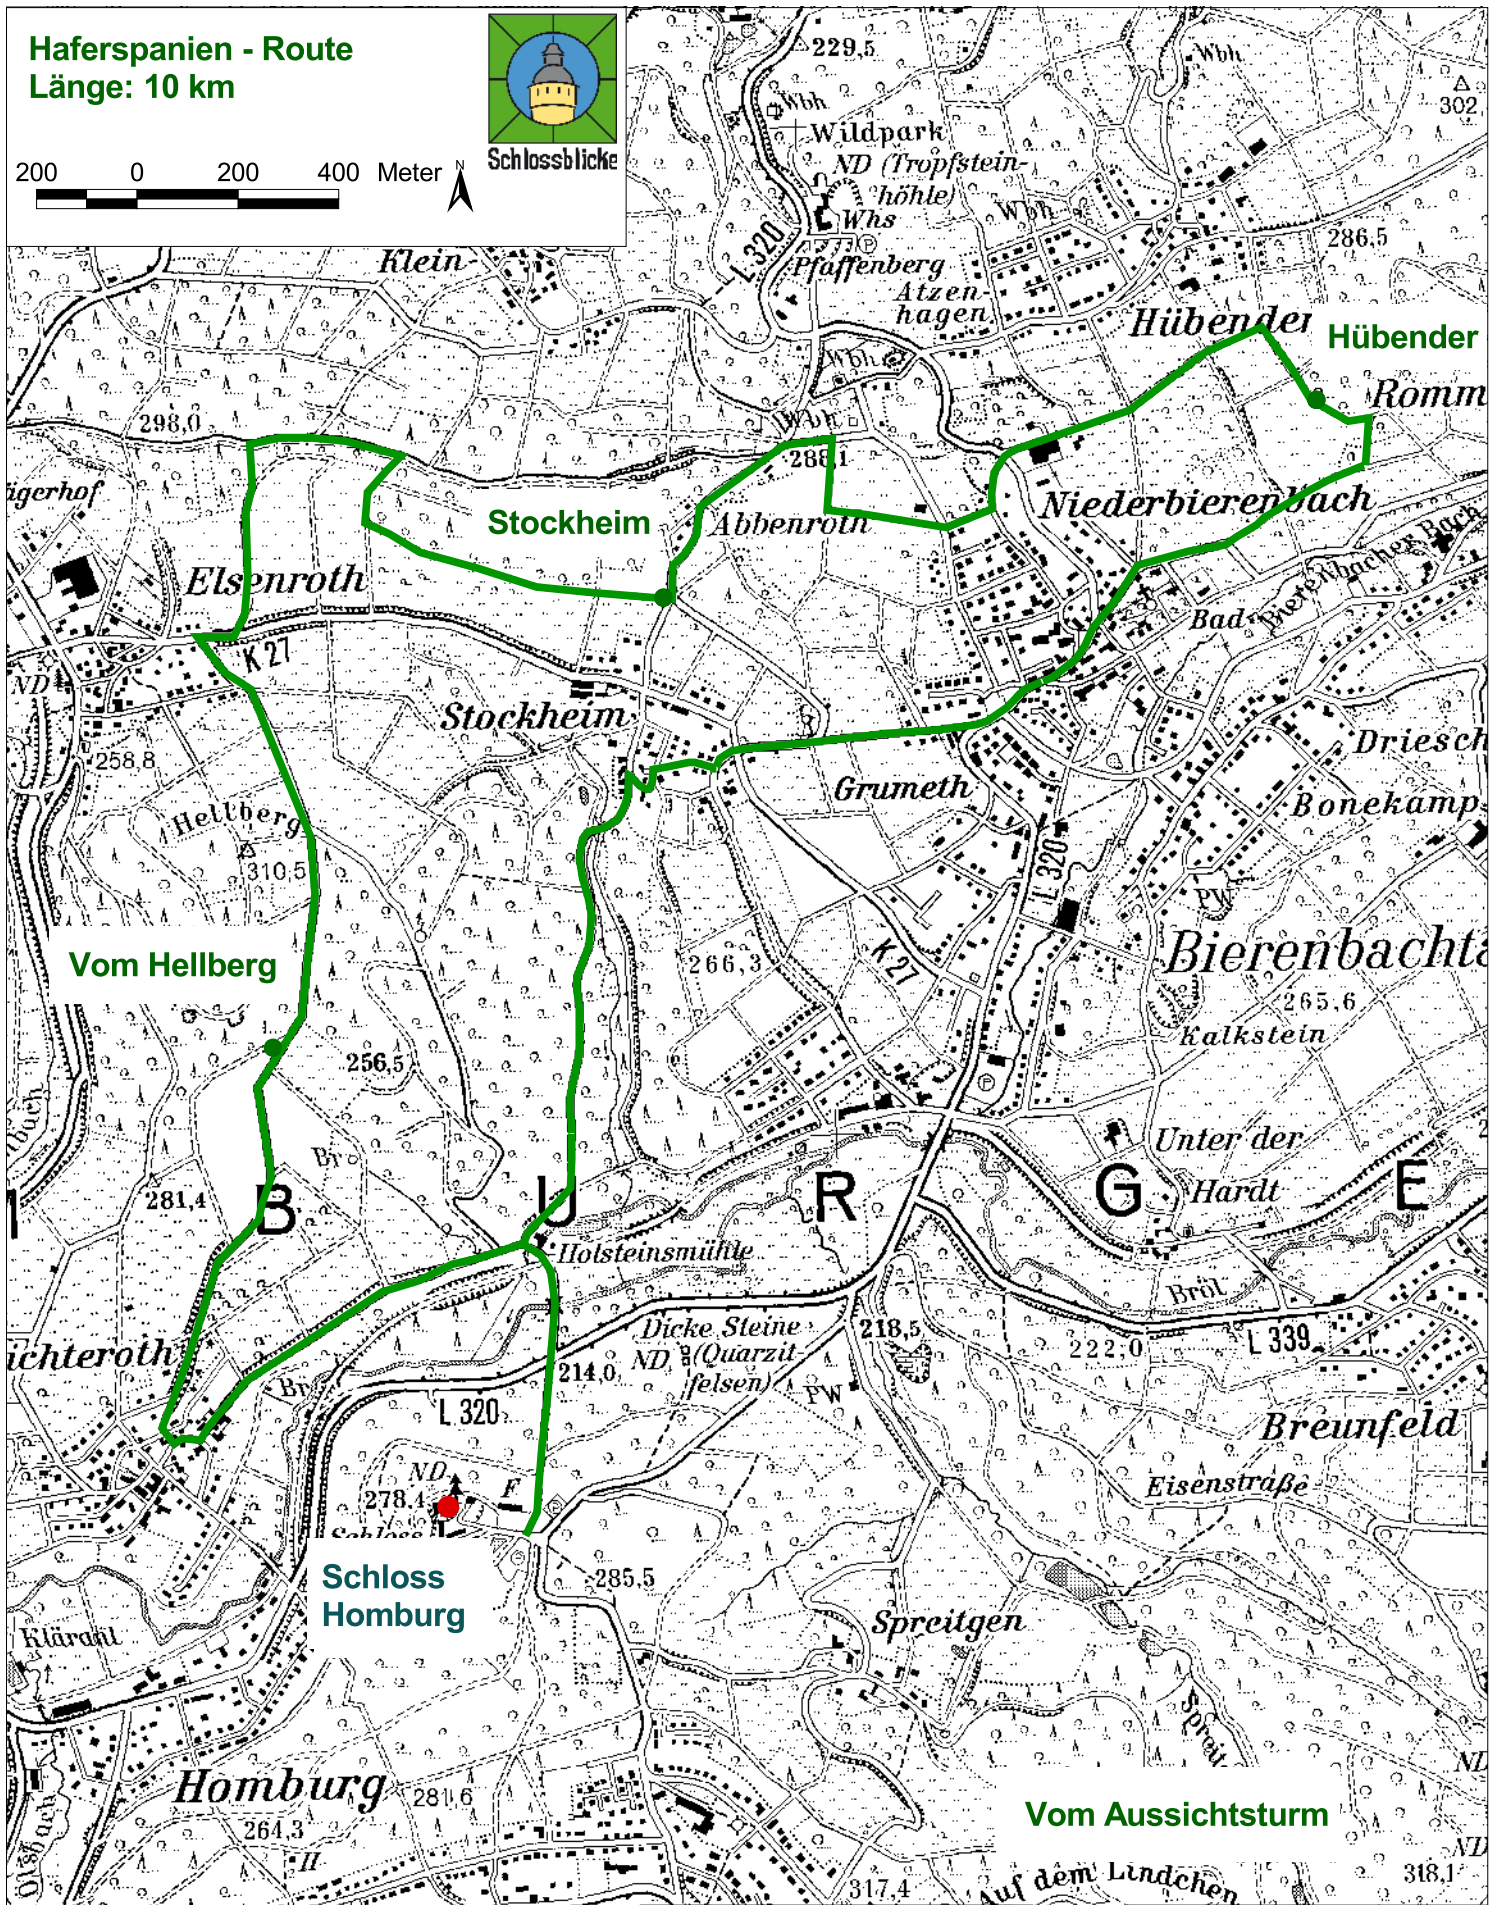

Haferspanien - Route
Länge: 10 km

Schlossblickle

NATURPARK
**BERGISCHES
LAND**

Ein Projekt im Rahmen der

regionale2010

Sauerländischer Gebirgsverein
Bezirk Bergisches Land e.V.