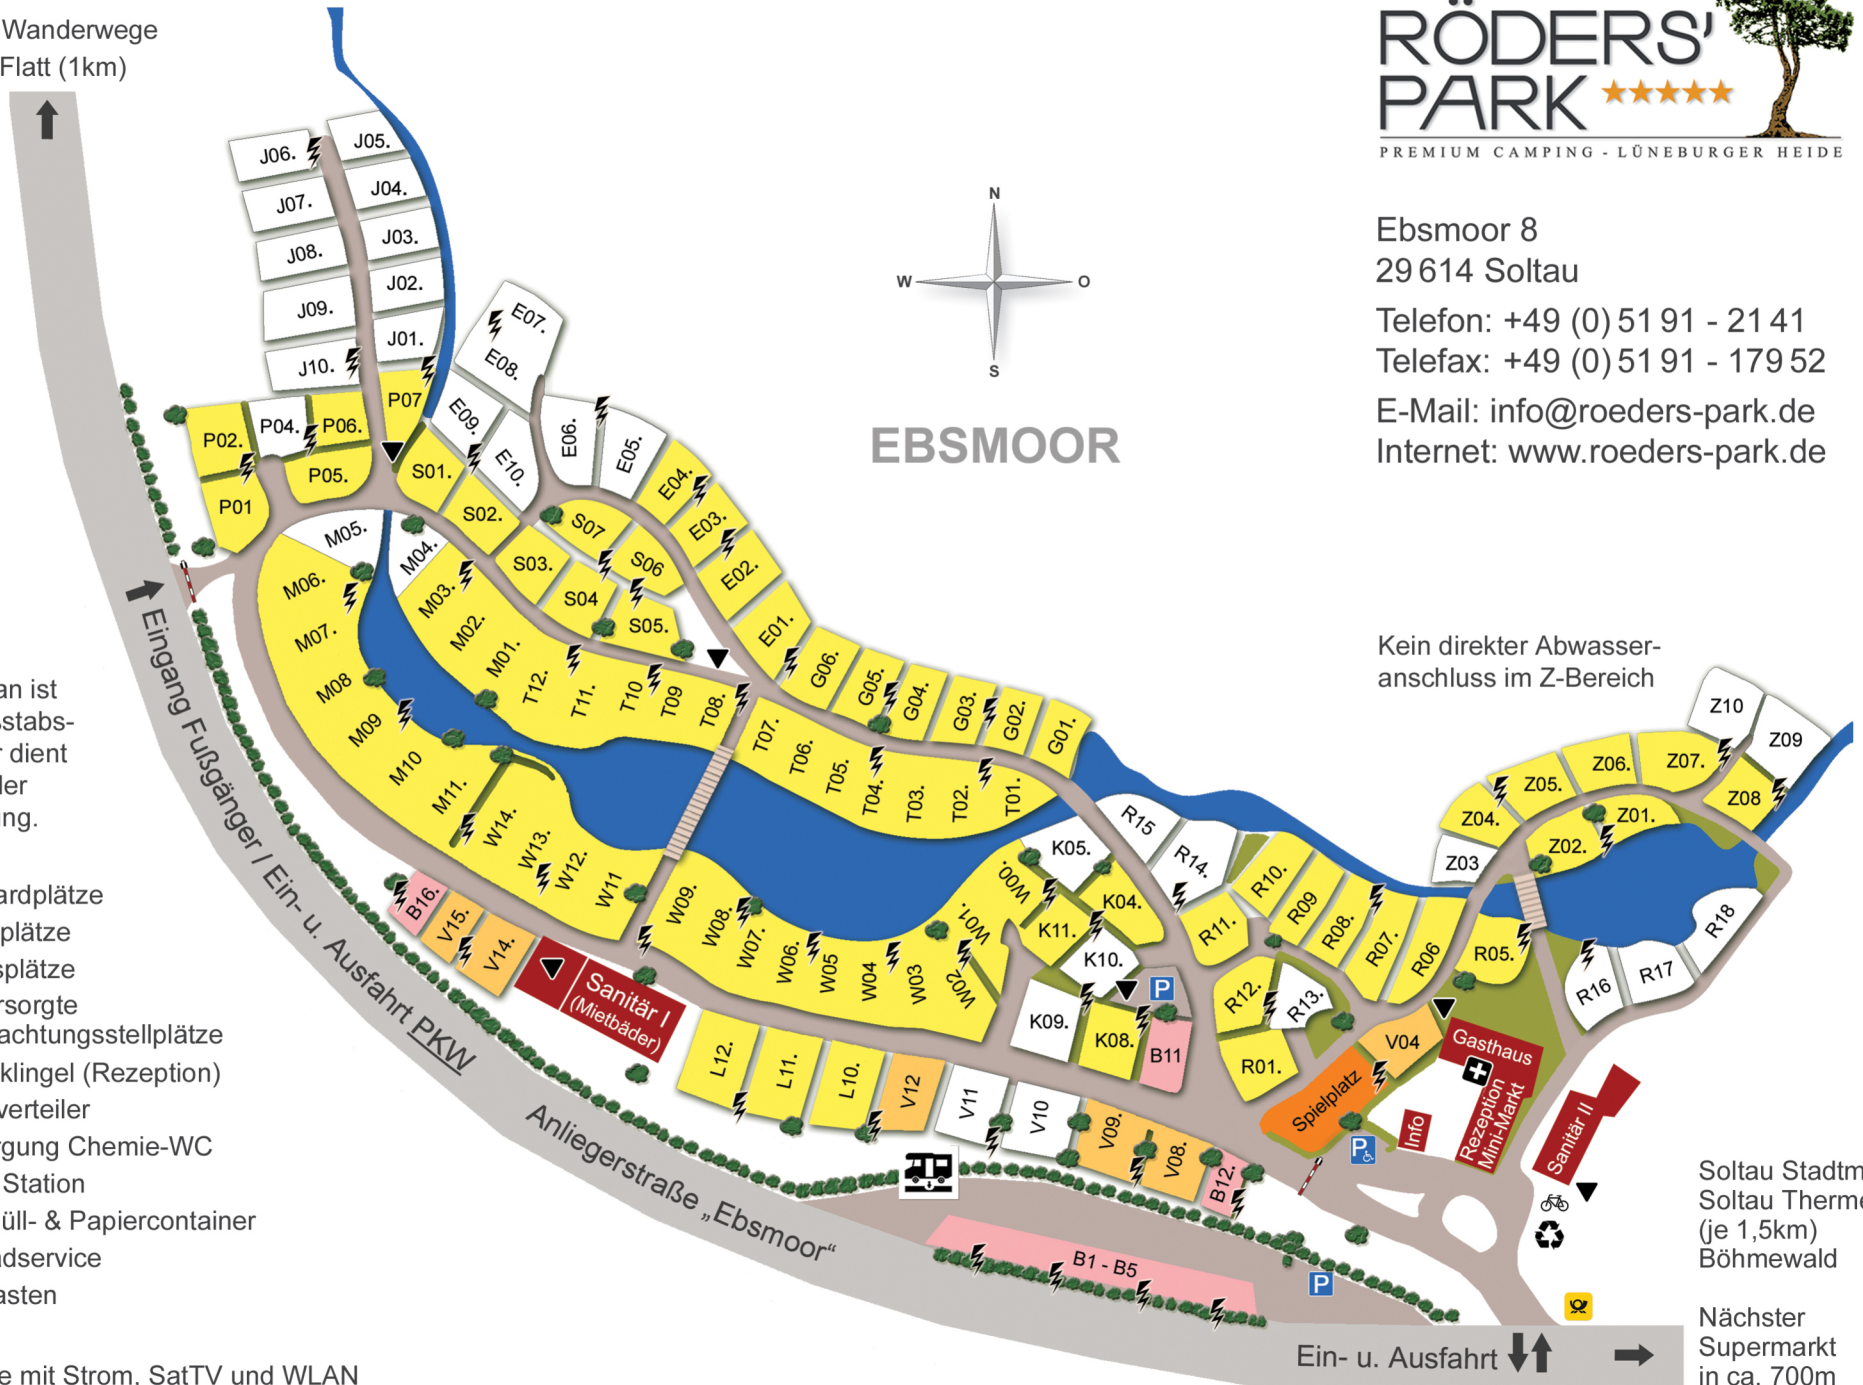

Rad- und Wanderwege
Ahlftener Flatt (1km)

Ebsmoor 8
29 614 Soltau
Telefon: +49 (0) 51 91 - 21 41
Telefax: +49 (0) 51 91 - 179 52
E-Mail: info@roeders-park.de
Internet: www.roeders-park.de

Hinweis:
Dieser Plan ist nicht maßstabsgetreu. Er dient lediglich der Orientierung.

- Standardplätze
- Ferienplätze
- Jahresplätze
- Vollversorgte Übernachtungsstellplätze
- + Notfallklingel (Rezeption)
- ⚡ Stromverteiler
- ▼ Entsorgung Chemie-WC
- ♻️ Dump Station
- ♻️ Restmüll- & Papiercontainer
- 🚲 Fahrradservice
- ✉️ Briefkasten

Alle Plätze mit Strom, SatTV und WLAN

Kein direkter Abwasseranschluss im Z-Bereich

Soltau Stadtmitte
Soltau Therme
(je 1,5km)
Böhmewald

Nächster
Supermarkt
in ca. 700m

Ein- u. Ausfahrt ↓↑ →