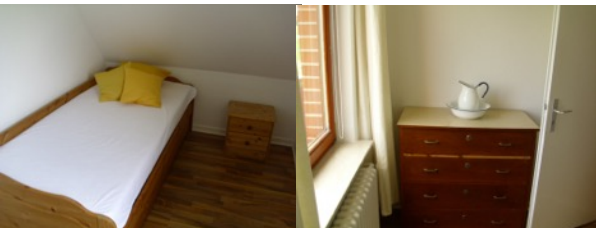

## Ferienwohnung „Örtzetal“

Annette und Jan Geestmann  
Diesten 43  
29303 Bergen

05054-1090  
geestmann@gmail.com

Schlafzimmer 1:  
Doppelbett 2x 100x200cm, Schrank

Schlafzimmer 2:  
normales Bett 90x200cm (zweite Schlafmöglichkeit  
90x200cm durch ausziehbare Matratze unter Bett),  
kleine Kommode

Wohnzimmer:  
Couch, Fernseher 20“, 2 Schränke

Küche:  
Herd, Ofen, Spüle, Kühlschrank, Senseo, Tisch,  
4Stühle, div. Küchengeräte

Bad:  
Eckbadewanne, Waschbecken, Toilette

in der Nähe von Niedersachsen — Deutschland