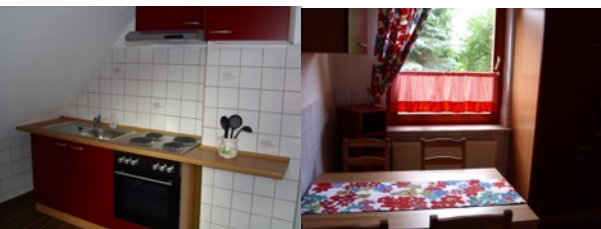

## Ferienwohnung „Örtzetal“

Annette und Jan Geestmann  
Diesten 43  
29303 Bergen

05054-1090  
geestmann@gmail.com

Schlafzimmer 1:  
Doppelbett 2x 100x200cm, Schrank

Schlafzimmer 2:  
normales Bett 90x200cm (zweite Schlafmöglichkeit  
90x200cm durch ausziehbare Matratze unter Bett),  
kleine Kommode

Wohnzimmer:  
Couch, Fernseher 20“, 2 Schränke

Küche:  
Herd, Ofen, Spüle, Kühlschrank, Senseo, Tisch,  
4Stühle, div. Küchengeräte

Bad:  
Eckbadewanne, Waschbecken, Toilette

in der Nähe von Niedersachsen — Deutschland