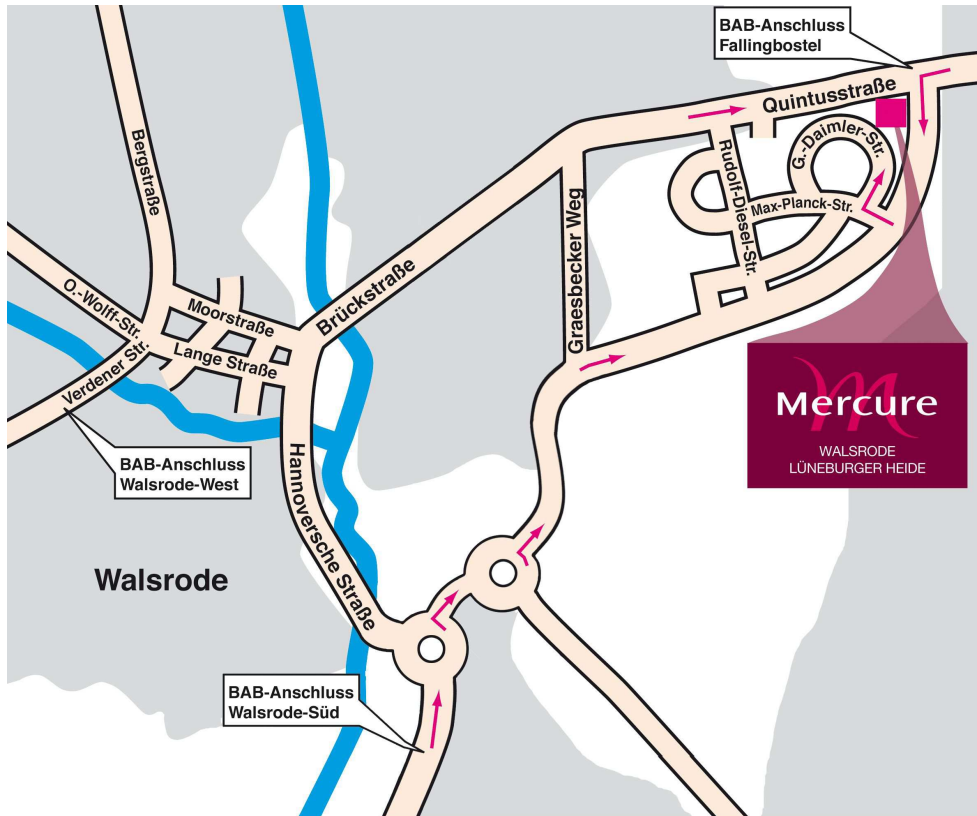

Wir wünschen Ihnen eine gesunde und staufreie Anreise!

Bei Rückfragen aus dem Auto: Telefon 05161 607-0

Unsere Adresse: Gottlieb-Daimler-Straße 11, D-29664 Walsrode

Von Hamburg – Nord (ca. 95 KM – ca. 60 Min.)

- Autobahn A 7 in Richtung Süd > Richtung Hannover
- Ausfahrt Nr. 47 > Fallingbommel / Walsrode
- Rechts Richtung > Walsrode > Nienburg B209 an der 3. Ampel > links nach > Walsrode/Hannover
- geradeaus durch die Ortschaft „Honerdingen“, danach Links > Gewerbegebiet Vorbrück
- 1. Straße rechts und sofort wieder > rechts

Von Hannover (ca. 50 KM – ca. 40 min.)

- Autobahn A 7 Nord bis „Walsroder Dreieck“
- rechts > Bremen / Walsrode
- Erste Ausfahrt Nr. 28 > Walsrode Süd
- dann links abbiegen nach 1,5 km 1. Abzweigung rechts > Gewerbegebiet Vorbrück
- Im 1. Kreis 1. Ausfahrt
- Im 2. Kreis 2. Ausfahrt > Walsrode-Vorbrück-Gewerbegebiet
- dann 4. Straße links und sofort wieder rechts

Von Bremen (ca. 68 KM – ca. 40 min.)

- Autobahn A 27 > Hannover
- Ausfahrt Nr. 28 > Walsrode Süd
- dann links abbiegen nach 1,5 km 1. Abzweigung rechts > Gewerbegebiet Vorbrück
- Im 1. Kreis 1. Ausfahrt
- Im 2. Kreis 2. Ausfahrt > Walsrode-Vorbrück-Gewerbegebiet
- dann 4. Straße links und sofort wieder rechts