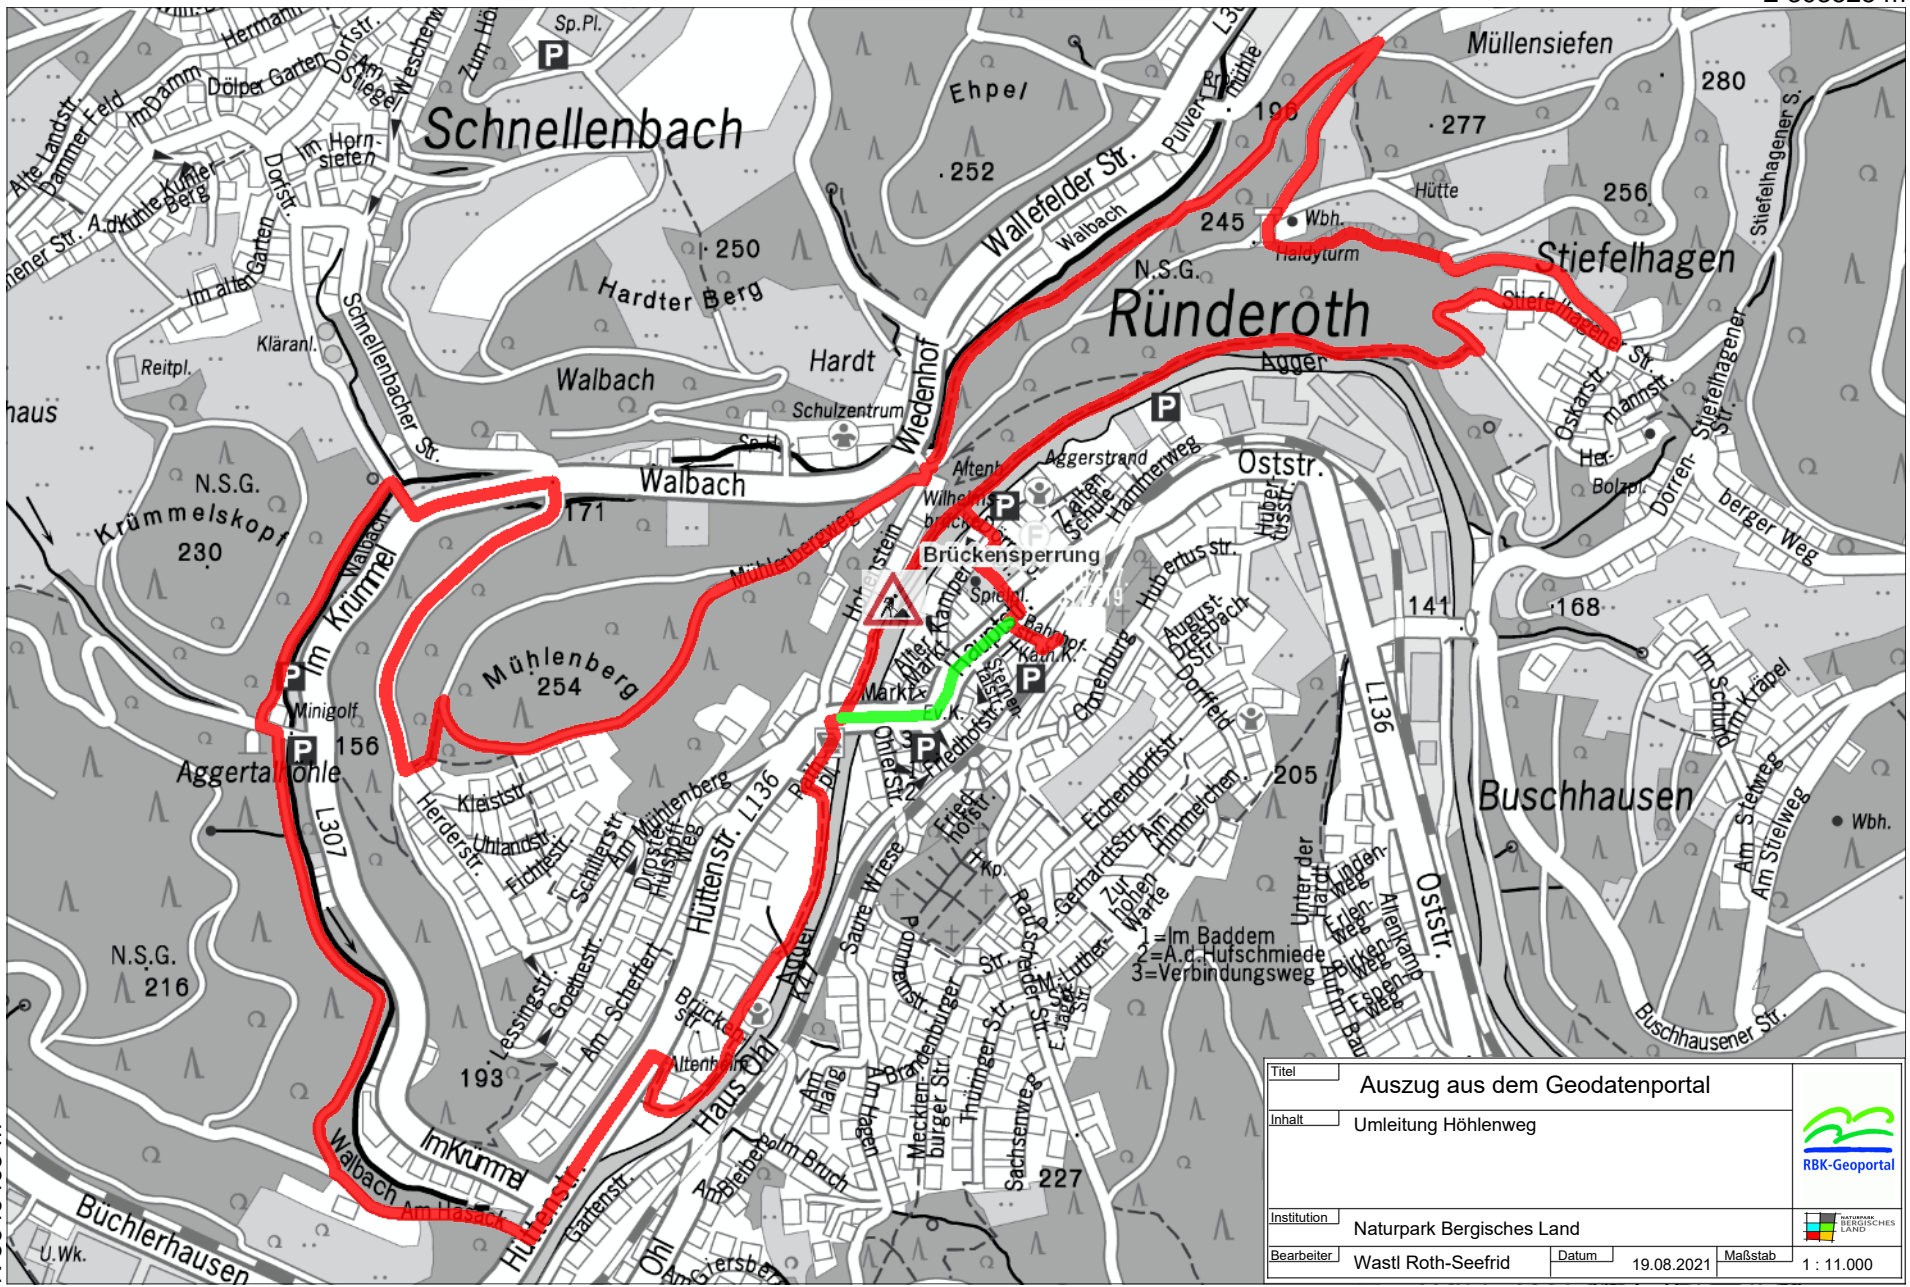

E 393525 m

N 5651326 m

N 5649468 m

E 390762 m

Titel	Auszug aus dem Geodatenportal		
Inhalt	Umleitung Höhlenweg		
Institution	Naturpark Bergisches Land		
Bearbeiter	Wastl Roth-Seeфрид	Datum	19.08.2021
		Maßstab	1 : 11.000