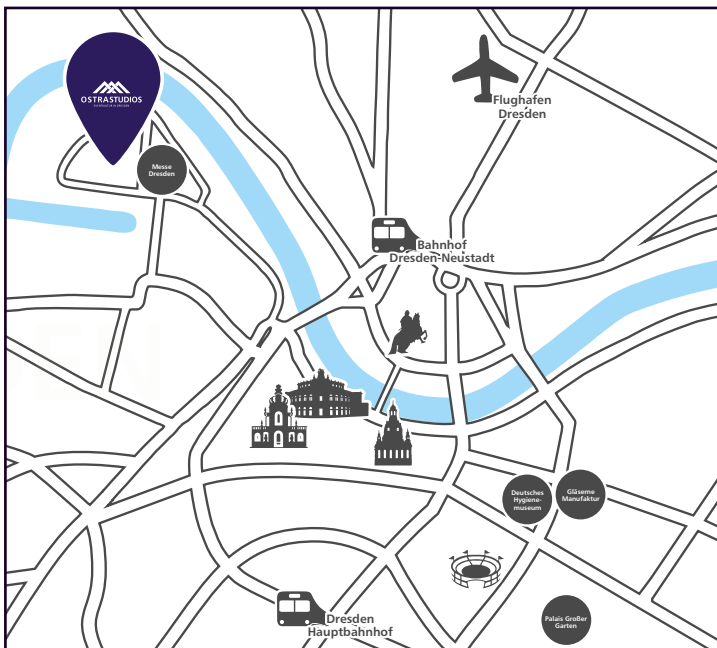

## HISTORIE

Die Gebäude der OSTRASTUDIOS waren Ställe des ehemaligen Erlweinschen Schlachthofes. Er zählte seiner Zeit zu den größten Anlagen in Europa. Den Namen verdankte das Gelände dem jungen Stadtbaurat Hans Erlwein, welcher das damals 36 Hektar große Areal vom Jahr 1906 bis 1910 errichten ließ. Nach Stilllegung der alten Schlachthofhallen wurde das Gebiet ab 1990 zu einem der größten Eventgelände Sachsens umgestaltet.

Die OSTRASTUDIOS und der dazugehörige OSTRADOME gehören seit 2019 zum neuen Zentrum der Eventkultur in Dresden – und gelten als bedeutendste Weiterentwicklung am Ostrapark.

## KONTAKT & LAGE

### ENTFERNUNG

Flughafen	11,0 km
Stadtzentrum	3,5 km
Dresden Hauptbahnhof	4,7 km
Bahnhof Dresden-Neustadt	3,5 km
Messe Dresden	0,2 km