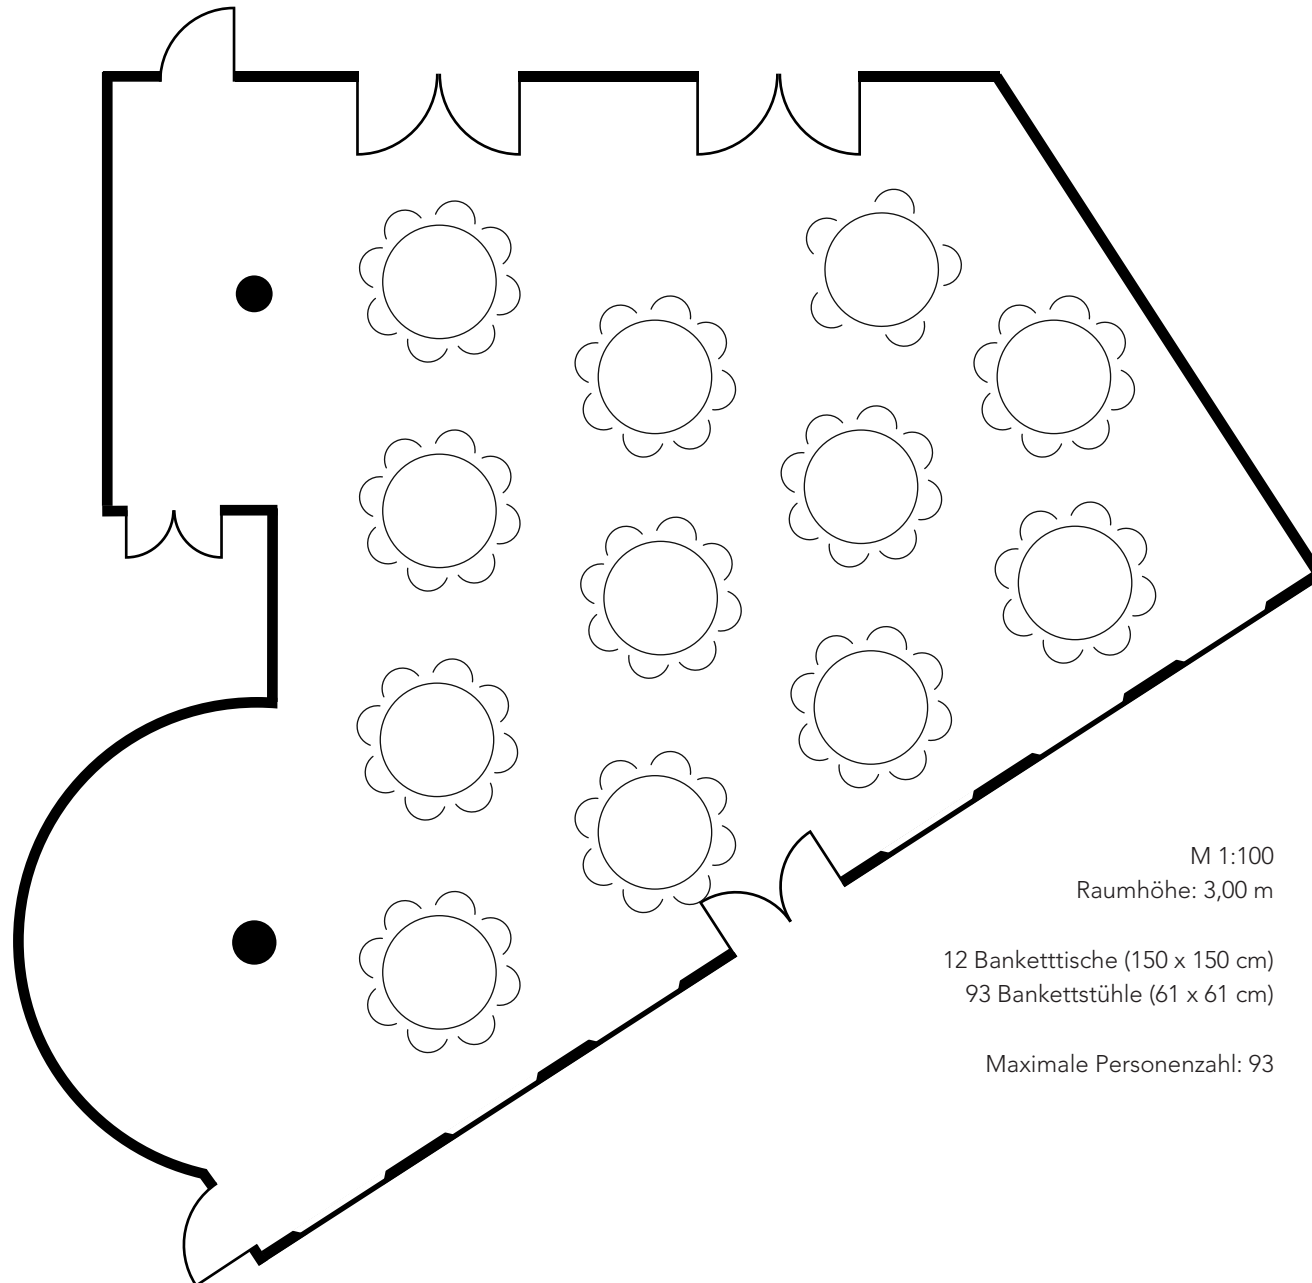

**PALAIS**  
DRESDEN

GRÜNER SALON

Bülow Palais  
Königstraße 14

M 1:100  
Raumhöhe: 3,00 m

12 Bankettische (150 x 150 cm)  
93 Bankettstühle (61 x 61 cm)

Maximale Personenzahl: 93

Theater

Parlament

Block

U-Form

Gala