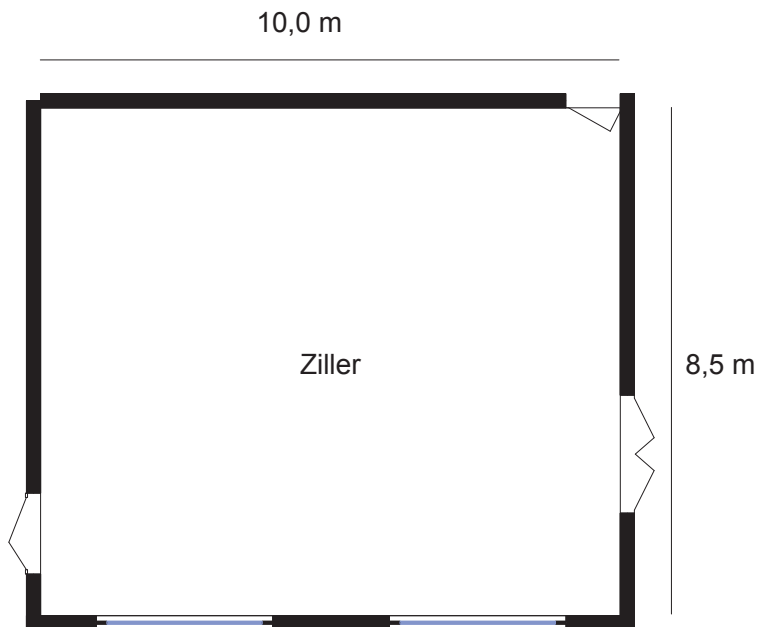

Factsheet

Ziller

Größe	85,0 qm
Höhe	3,1 m
Merkmale	Tageslicht, abdunkelbar, LED - dimmbar, Deckenprojektor, Audio-/Mikrofonanlage, klimatisiert, Holzfußboden, barrierefrei
Standard	Pinnwand, Flipchart, Magnetschreibtafel, Moderationskoffer, Rednerpult, WLAN, Notebook, Mobiles Display, Presenter

Kinobestuhlung
für 84 Personen

Parlamentarische Bestuhlung
für 42 Personen

U-Bestuhlung
für 40 Personen

Bankettbestuhlung
für 40 Personen

Blockbestuhlung
für 20 Personen

Karree
für 28 Personen