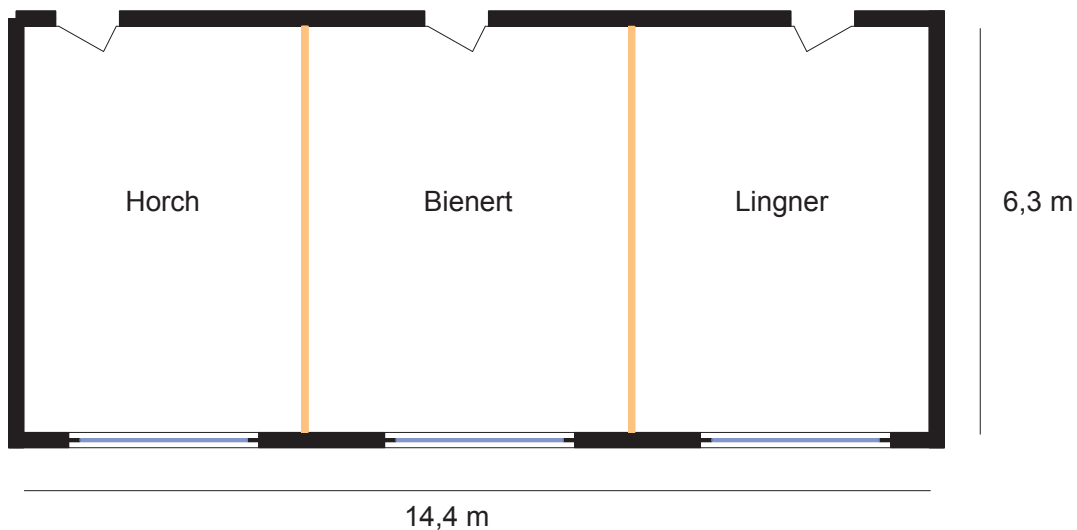

Factsheet

Horch

Größe	30,0 qm
Höhe	3,2 m
Merkmale	Tageslicht, abdunkelbar, LED - dimmbar, klimatisiert, Textilfußboden, barrierefrei
Standard	Pinnwand, Flipchart, Magnetschreibtafel, Moderationskoffer, Rednerpult, WLAN, Notebook, Mobiles Display, Presenter

Kinobestuhlung
für 27 Personen

Parlamentarische Bestuhlung
für 10 Personen

Bankettbestuhlung
für 10 Personen

Blockbestuhlung
für 12 Personen

Factsheet

Bienert

Größe	30,0 qm
Höhe	3,2 m
Merkmale	Tageslicht, abdunkelbar, LED - dimmbar, klimatisiert, Textilfußboden, barrierefrei
Standard	Pinnwand, Flipchart, Magnetschreibtafel, Moderationskoffer, Rednerpult, WLAN, Notebook, Mobiles Display, Presenter

Kinobestuhlung
für 27 Personen

Parlamentarische Bestuhlung
für 10 Personen

Bankettbestuhlung
für 10 Personen

Blockbestuhlung
für 12 Personen

Factsheet

Horch-Bienert und Bienert-Lingner

Größe	60,0 qm
Höhe	3,2 m
Merkmale	Tageslicht, abdunkelbar, LED - dimmbar, Deckenprojektor (im Raum Lingner), Audio-/Mikrofonanlage (im Raum Lingner), klimatisiert, Textilfußboden, barrierefrei
Standard	Pinnwand, Flipchart, Magnetschreibtafel, Moderationskoffer, Rednerpult, WLAN, Notebook, Mobiles Display, Presenter

Größe	90,0 qm
Höhe	3,2 m
Merkmale	Tageslicht, abdunkelbar, LED - dimmbar, Deckenprojektor, Audio-/Mikrofonanlage, klimatisiert, Textilfußboden, barrierefrei
Standard	Pinnwand, Flipchart, Magnetschreibtafel, Moderationskoffer, Rednerpult, WLAN, Notebook, Mobiles Display, Presenter