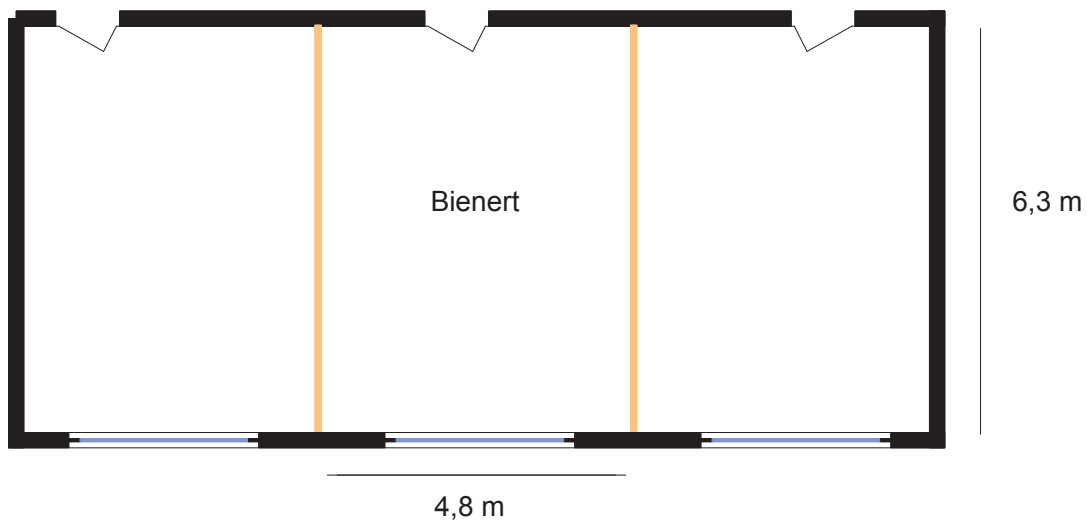

Factsheet

Horch

Größe	30,0 qm
Höhe	3,2 m
Merkmale	Tageslicht, abdunkelbar, LED - dimmbar, klimatisiert, Textilfußboden, barrierefrei
Standard	Pinnwand, Flipchart, Magnetschreibtafel, Moderationskoffer, Rednerpult, WLAN, Notebook, Mobiles Display, Presenter

Kinobestuhlung
für 27 Personen

Parlamentarische Bestuhlung
für 10 Personen

Bankettbestuhlung
für 10 Personen

Blockbestuhlung
für 12 Personen

Factsheet

Bienert

Größe	30,0 qm
Höhe	3,2 m
Merkmale	Tageslicht, abdunkelbar, LED - dimmbar, klimatisiert, Textilfußboden, barrierefrei
Standard	Pinnwand, Flipchart, Magnetschreibtafel, Moderationskoffer, Rednerpult, WLAN, Notebook, Mobiles Display, Presenter

Kinobestuhlung
für 27 Personen

Parlamentarische Bestuhlung
für 10 Personen

Bankettbestuhlung
für 10 Personen

Blockbestuhlung
für 12 Personen

Factsheet

Lingner

Größe	30,0 qm
Höhe	3,2 m
Merkmale	Tageslicht, abdunkelbar, LED - dimmbar, Deckenprojektor, Audio-/Mikrofonanlage, klimatisiert, Textilfußboden, barrierefrei
Standard	Pinnwand, Flipchart, Magnetschreibtafel, Moderationskoffer, Rednerpult, WLAN, Notebook, Mobiles Display, Presenter

Kinobestuhlung
für 27 Personen

Parlamentarische Bestuhlung
für 10 Personen

Bankettbestuhlung
für 10 Personen

Blockbestuhlung
für 12 Personen

Factsheet

Horch-Bienert und Bienert-Lingner

Größe	60,0 qm
Höhe	3,2 m
Merkmale	Tageslicht, abdunkelbar, LED - dimmbar, Deckenprojektor (im Raum Lingner), Audio-/Mikrofonanlage (im Raum Lingner), klimatisiert, Textilfußboden, barrierefrei
Standard	Pinnwand, Flipchart, Magnetschreibtafel, Moderationskoffer, Rednerpult, WLAN, Notebook, Mobiles Display, Presenter