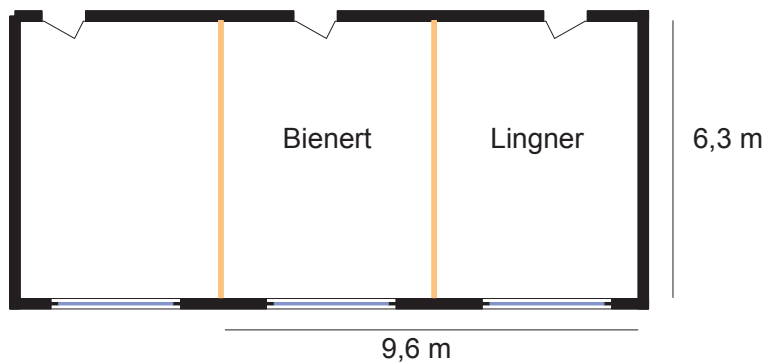

Factsheet

Horch

Größe	30,0 qm
Höhe	3,2 m
Merkmale	Tageslicht, abdunkelbar, LED - dimmbar, klimatisiert, Textilfußboden, barrierefrei
Standard	Pinnwand, Flipchart, Magnetschreibtafel, Moderationskoffer, Rednerpult, WLAN, Notebook, Mobiles Display, Presenter

Kinobestuhlung
für 27 Personen

Parlamentarische Bestuhlung
für 10 Personen

Bankettbestuhlung
für 10 Personen

Blockbestuhlung
für 12 Personen

Factsheet

Bienert

Größe	30,0 qm
Höhe	3,2 m
Merkmale	Tageslicht, abdunkelbar, LED - dimmbar, klimatisiert, Textilfußboden, barrierefrei
Standard	Pinnwand, Flipchart, Magnetschreibtafel, Moderationskoffer, Rednerpult, WLAN, Notebook, Mobiles Display, Presenter

Kinobestuhlung
für 27 Personen

Parlamentarische Bestuhlung
für 10 Personen

Bankettbestuhlung
für 10 Personen

Blockbestuhlung
für 12 Personen

Factsheet

Horch-Bienert und Bienert-Lingner

Größe	60,0 qm
Höhe	3,2 m
Merkmale	Tageslicht, abdunkelbar, LED - dimmbar, Deckenprojektor (im Raum Lingner), Audio-/Mikrofonanlage (im Raum Lingner), klimatisiert, Textilfußboden, barrierefrei
Standard	Pinnwand, Flipchart, Magnetschreibtafel, Moderationskoffer, Rednerpult, WLAN, Notebook, Mobiles Display, Presenter

Größe	90,0 qm
Höhe	3,2 m
Merkmale	Tageslicht, abdunkelbar, LED - dimmbar, Deckenprojektor, Audio-/Mikrofonanlage, klimatisiert, Textilfußboden, barrierefrei
Standard	Pinnwand, Flipchart, Magnetschreibtafel, Moderationskoffer, Rednerpult, WLAN, Notebook, Mobiles Display, Presenter