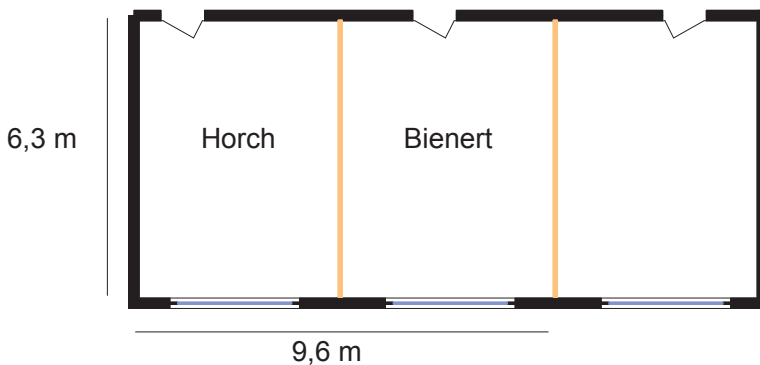

Factsheet

Horch

Größe	30,0 qm
Höhe	3,2 m
Merkmale	Tageslicht, abdunkelbar, LED - dimmbar, klimatisiert, Textilfußboden, barrierefrei
Standard	Pinnwand, Flipchart, Magnetschreibtafel, Moderationskoffer, Rednerpult, WLAN, Notebook, Mobiles Display, Presenter

Kinobestuhlung
für 27 Personen

Parlamentarische Bestuhlung
für 10 Personen

Bankettbestuhlung
für 10 Personen

Blockbestuhlung
für 12 Personen

Factsheet

Bienert

Größe	30,0 qm
Höhe	3,2 m
Merkmale	Tageslicht, abdunkelbar, LED - dimmbar, klimatisiert, Textilfußboden, barrierefrei
Standard	Pinnwand, Flipchart, Magnetschreibtafel, Moderationskoffer, Rednerpult, WLAN, Notebook, Mobiles Display, Presenter

Kinobestuhlung
für 27 Personen

Parlamentarische Bestuhlung
für 10 Personen

Bankettbestuhlung
für 10 Personen

Blockbestuhlung
für 12 Personen

Factsheet

Horch-Bienert und Bienert-Lingner

Größe	60,0 qm
Höhe	3,2 m
Merkmale	Tageslicht, abdunkelbar, LED - dimmbar, Deckenprojektor (im Raum Lingner), Audio-/Mikrofonanlage (im Raum Lingner), klimatisiert, Textilfußboden, barrierefrei
Standard	Pinnwand, Flipchart, Magnetschreibtafel, Moderationskoffer, Rednerpult, WLAN, Notebook, Mobiles Display, Presenter

Größe	90,0 qm
Höhe	3,2 m
Merkmale	Tageslicht, abdunkelbar, LED - dimmbar, Deckenprojektor, Audio-/Mikrofonanlage, klimatisiert, Textilfußboden, barrierefrei
Standard	Pinnwand, Flipchart, Magnetschreibtafel, Moderationskoffer, Rednerpult, WLAN, Notebook, Mobiles Display, Presenter