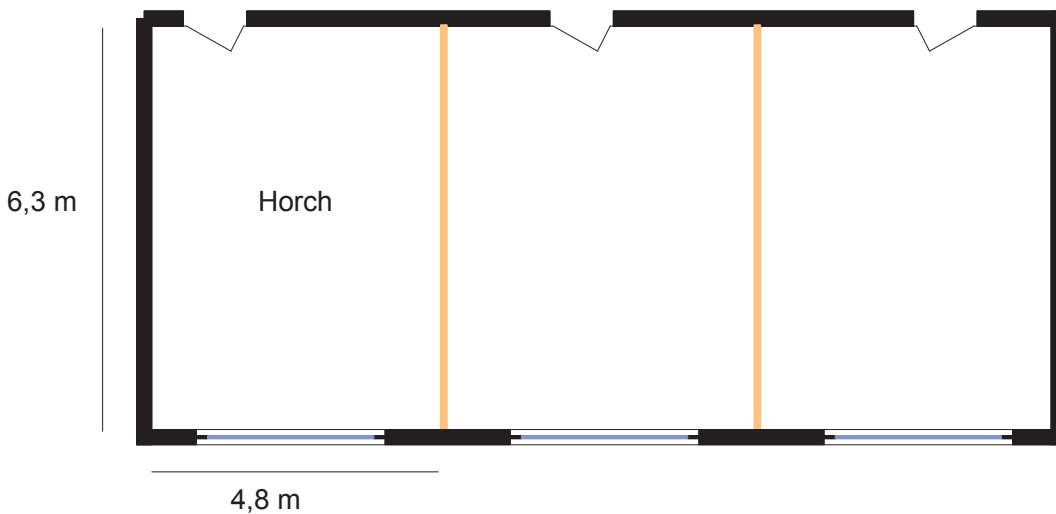

Factsheet

Horch

Größe	30,0 qm
Höhe	3,2 m
Merkmale	Tageslicht, abdunkelbar, LED - dimmbar, klimatisiert, Textilfußboden, barrierefrei
Standard	Pinnwand, Flipchart, Magnetschreibtafel, Moderationskoffer, Rednerpult, WLAN, Notebook, Mobiles Display, Presenter

Kinobestuhlung
für 27 Personen

Parlamentarische Bestuhlung
für 10 Personen

Bankettbestuhlung
für 10 Personen

Blockbestuhlung
für 12 Personen

Factsheet

Bienert

Größe	30,0 qm
Höhe	3,2 m
Merkmale	Tageslicht, abdunkelbar, LED - dimmbar, klimatisiert, Textilfußboden, barrierefrei
Standard	Pinnwand, Flipchart, Magnetschreibtafel, Moderationskoffer, Rednerpult, WLAN, Notebook, Mobiles Display, Presenter

Kinobestuhlung
für 27 Personen

Parlamentarische Bestuhlung
für 10 Personen

Bankettbestuhlung
für 10 Personen

Blockbestuhlung
für 12 Personen

Factsheet

Lingner

Größe	30,0 qm
Höhe	3,2 m
Merkmale	Tageslicht, abdunkelbar, LED - dimmbar, Deckenprojektor, Audio-/Mikrofonanlage, klimatisiert, Textilfußboden, barrierefrei
Standard	Pinnwand, Flipchart, Magnetschreibtafel, Moderationskoffer, Rednerpult, WLAN, Notebook, Mobiles Display, Presenter

Größe	90,0 qm
Höhe	3,2 m
Merkmale	Tageslicht, abdunkelbar, LED - dimmbar, Deckenprojektor, Audio-/Mikrofonanlage, klimatisiert, Textilfußboden, barrierefrei
Standard	Pinnwand, Flipchart, Magnetschreibtafel, Moderationskoffer, Rednerpult, WLAN, Notebook, Mobiles Display, Presenter