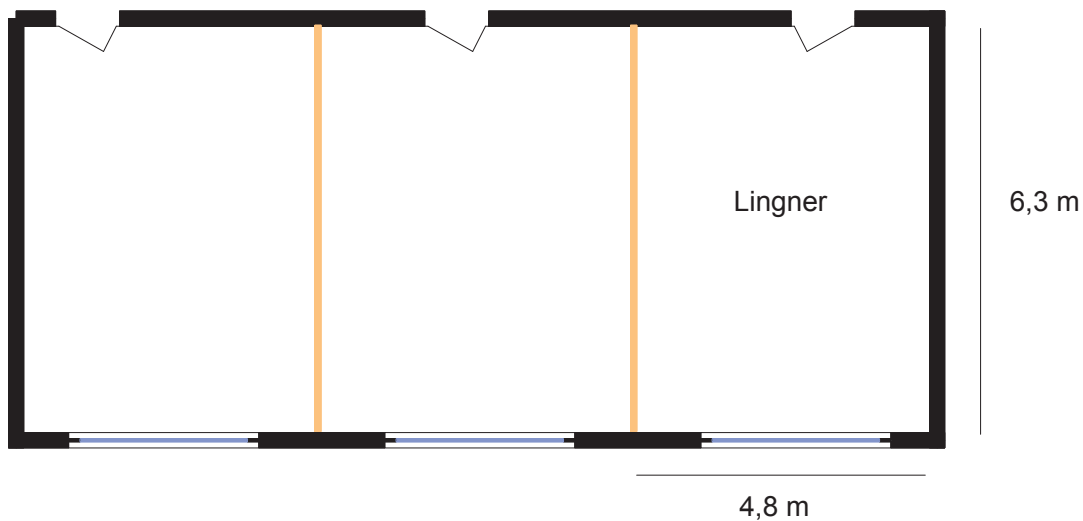

Factsheet

Horch

Größe	30,0 qm
Höhe	3,2 m
Merkmale	Tageslicht, abdunkelbar, LED - dimmbar, klimatisiert, Textilfußboden, barrierefrei
Standard	Pinnwand, Flipchart, Magnetschreibtafel, Moderationskoffer, Rednerpult, WLAN, Notebook, Mobiles Display, Presenter

Kinobestuhlung
für 27 Personen

Parlamentarische Bestuhlung
für 10 Personen

Bankettbestuhlung
für 10 Personen

Blockbestuhlung
für 12 Personen

Factsheet

Bienert

Größe	30,0 qm
Höhe	3,2 m
Merkmale	Tageslicht, abdunkelbar, LED - dimmbar, klimatisiert, Textilfußboden, barrierefrei
Standard	Pinnwand, Flipchart, Magnetschreibtafel, Moderationskoffer, Rednerpult, WLAN, Notebook, Mobiles Display, Presenter

Kinobestuhlung
für 27 Personen

Parlamentarische Bestuhlung
für 10 Personen

Bankettbestuhlung
für 10 Personen

Blockbestuhlung
für 12 Personen

Factsheet

Lingner

Größe	30,0 qm
Höhe	3,2 m
Merkmale	Tageslicht, abdunkelbar, LED - dimmbar, Deckenprojektor, Audio-/Mikrofonanlage, klimatisiert, Textilfußboden, barrierefrei
Standard	Pinnwand, Flipchart, Magnetschreibtafel, Moderationskoffer, Rednerpult, WLAN, Notebook, Mobiles Display, Presenter

Kinobestuhlung
für 27 Personen

Parlamentarische Bestuhlung
für 10 Personen

Bankettbestuhlung
für 10 Personen

Blockbestuhlung
für 12 Personen

Factsheet

Horch-Bienert und Bienert-Lingner

Größe	60,0 qm
Höhe	3,2 m
Merkmale	Tageslicht, abdunkelbar, LED - dimmbar, Deckenprojektor (im Raum Lingner), Audio-/Mikrofonanlage (im Raum Lingner), klimatisiert, Textilfußboden, barrierefrei
Standard	Pinnwand, Flipchart, Magnetschreibtafel, Moderationskoffer, Rednerpult, WLAN, Notebook, Mobiles Display, Presenter