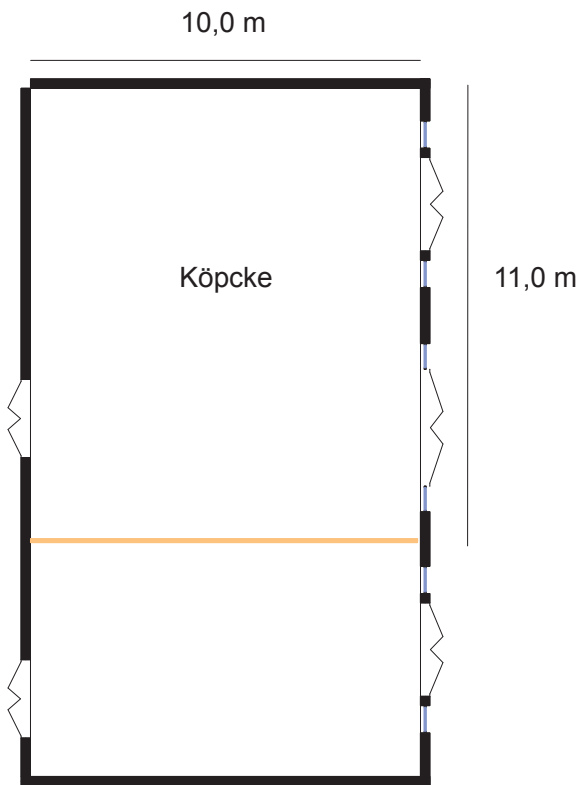

Factsheet

Schubert

Größe	65,0 qm
Höhe	3,2 m
Merkmale	Tageslicht, abdunkelbar, LED - dimmbar, Audio-/Mikrofonanlage, klimatisiert, Holzfußboden, barrierefrei
Standard	Pinnwand, Flipchart, Magnetschreibtafel, Moderationskoffer, Rednerpult, WLAN, Notebook, Mobiles Display, Presenter

Kinobestuhlung
für 56 Personen

Parlamentarische Bestuhlung
für 26 Personen

U-Bestuhlung
für 24 Personen

Bankettbestuhlung
für 20 Personen

Blockbestuhlung
für 24 Personen

Karree
für 20 Personen

Factsheet

Köpcke

Größe	110,0 qm
Höhe	3,2 m
Merkmale	Tageslicht, abdunkelbar, LED - dimmbar, Deckenprojektor, Projektionswand, Audio-/Mikrofonanlage, klimatisiert, Holzfußboden, barrierefrei, befahrbar mit PKW
Standard	Pinnwand, Flipchart, Magnetschreibtafel, Moderationskoffer, Rednerpult, WLAN, Notebook, Mobiles Display, Presenter

Größe	175,0 qm
Höhe	3,2 m
Merkmale	Tageslicht, abdunkelbar, LED - dimmbar, Deckenprojektor, Projektionswand, Audio-/Mikrofonanlage, Holzfußboden, klimatisiert, barrierefrei, befahrbar mit PKW
Standard	Pinnwand, Flipchart, Magnetschreibtafel, Moderationskoffer, Rednerpult, WLAN, Notebook, Mobiles Display, Presenter