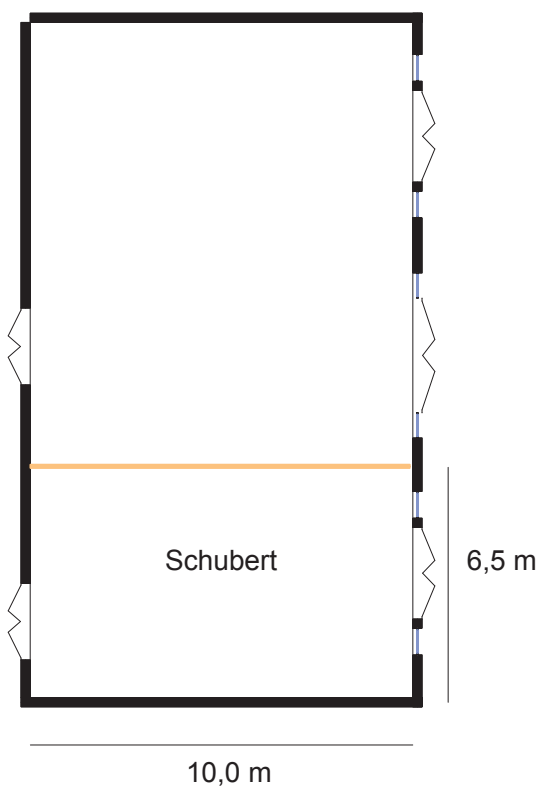

Factsheet

Schubert

Größe	65,0 qm
Höhe	3,2 m
Merkmale	Tageslicht, abdunkelbar, LED - dimmbar, Audio-/Mikrofonanlage, klimatisiert, Holzfußboden, barrierefrei
Standard	Pinnwand, Flipchart, Magnetschreibtafel, Moderationskoffer, Rednerpult, WLAN, Notebook, Mobiles Display, Presenter

Kinobestuhlung
für 56 Personen

Parlamentarische Bestuhlung
für 26 Personen

U-Bestuhlung
für 24 Personen

Bankettbestuhlung
für 20 Personen

Blockbestuhlung
für 24 Personen

Karree
für 20 Personen

Factsheet

Köpcke

Größe	110,0 qm
Höhe	3,2 m
Merkmale	Tageslicht, abdunkelbar, LED - dimmbar, Deckenprojektor, Projektionswand, Audio-/Mikrofonanlage, klimatisiert, Holzfußboden, barrierefrei, befahrbar mit PKW
Standard	Pinnwand, Flipchart, Magnetschreibtafel, Moderationskoffer, Rednerpult, WLAN, Notebook, Mobiles Display, Presenter

Größe	175,0 qm
Höhe	3,2 m
Merkmale	Tageslicht, abdunkelbar, LED - dimmbar, Deckenprojektor, Projektionswand, Audio-/Mikrofonanlage, Holzfußboden, klimatisiert, barrierefrei, befahrbar mit PKW
Standard	Pinnwand, Flipchart, Magnetschreibtafel, Moderationskoffer, Rednerpult, WLAN, Notebook, Mobiles Display, Presenter