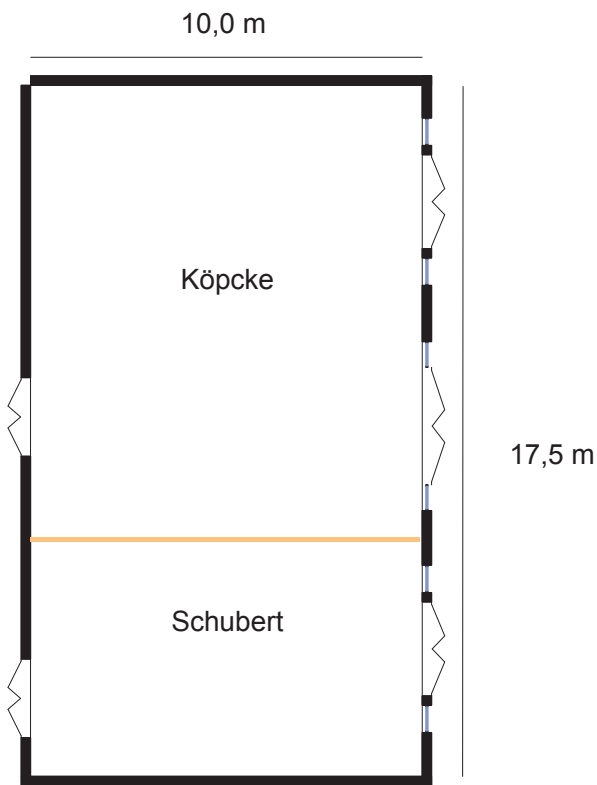

Factsheet

Schubert

Größe	65,0 qm
Höhe	3,2 m
Merkmale	Tageslicht, abdunkelbar, LED - dimmbar, Audio-/Mikrofonanlage, klimatisiert, Holzfußboden, barrierefrei
Standard	Pinnwand, Flipchart, Magnetschreibtafel, Moderationskoffer, Rednerpult, WLAN, Notebook, Mobiles Display, Presenter

Größe	110,0 qm
Höhe	3,2 m
Merkmale	Tageslicht, abdunkelbar, LED - dimmbar, Deckenprojektor, Projektionswand, Audio-/Mikrofonanlage, klimatisiert, Holzfußboden, barrierefrei, befahrbar mit PKW
Standard	Pinnwand, Flipchart, Magnetschreibtafel, Moderationskoffer, Rednerpult, WLAN, Notebook, Mobiles Display, Presenter

Kinobestuhlung
für 117 Personen

Parlamentarische Bestuhlung
für 62 Personen

U-Bestuhlung
für 48 Personen

Bankettbestuhlung
für 50 Personen

Blockbestuhlung
für 28 Personen

Karree
für 36 Personen

Factsheet

Köpcke-Schubert

Größe	175,0 qm
Höhe	3,2 m
Merkmale	Tageslicht, abdunkelbar, LED - dimmbar, Deckenprojektor, Projektionswand, Audio-/Mikrofonanlage, Holzfußboden, klimatisiert, barrierefrei, befahrbar mit PKW
Standard	Pinnwand, Flipchart, Magnetschreibtafel, Moderationskoffer, Rednerpult, WLAN, Notebook, Mobiles Display, Presenter