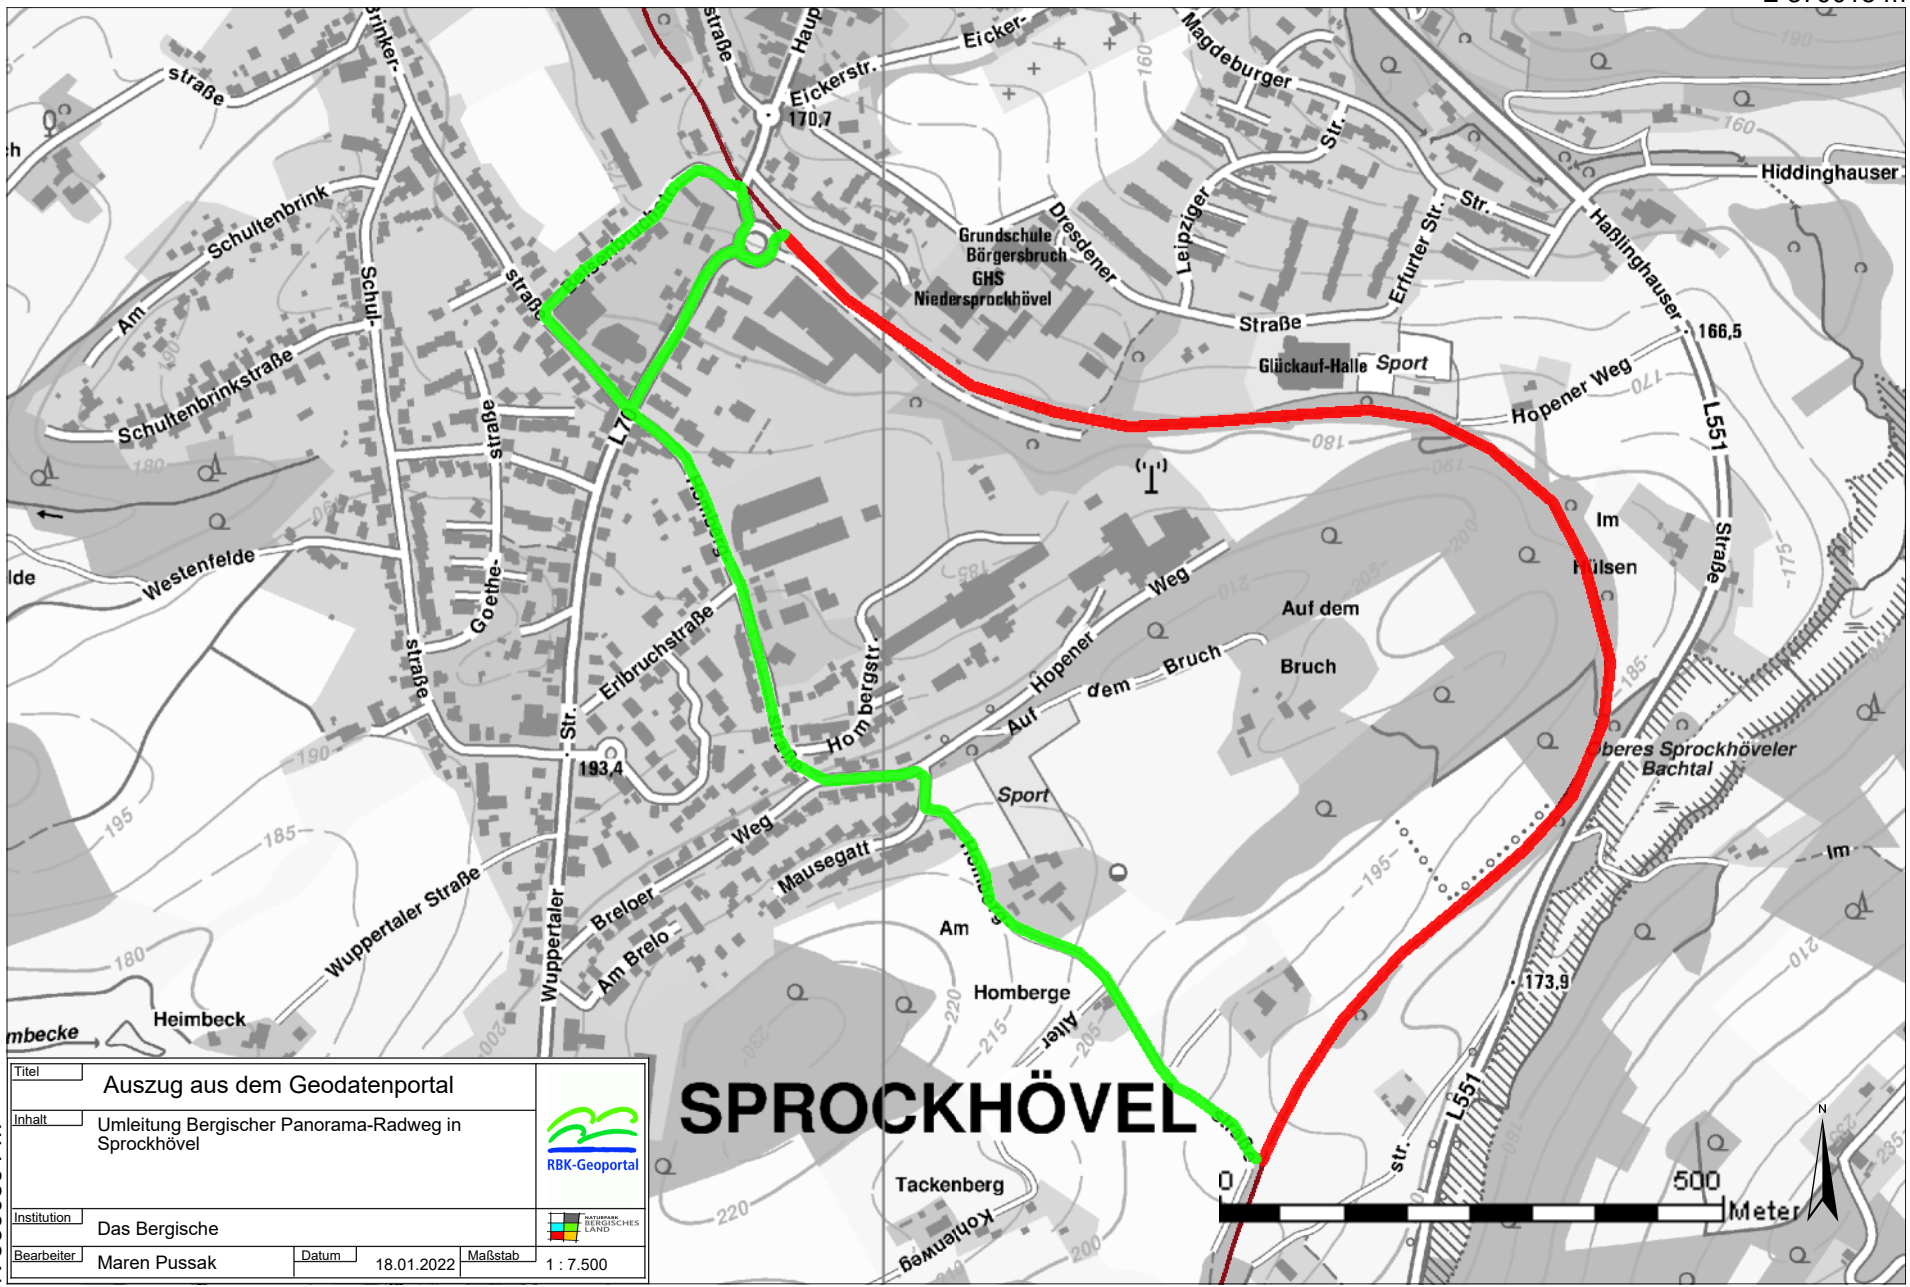

E 379015 m

N 5691861 m

SPROCKHÖVEL

Titel		Auszug aus dem Geodatenportal	
Inhalt		Umleitung Bergischer Panorama-Radweg in Sprockhövel	
Institution		Das Bergische	
Bearbeiter	Maren Pussak	Datum	18.01.2022
		Maßstab	1 : 7.500

N 5690594 m

E 377131 m