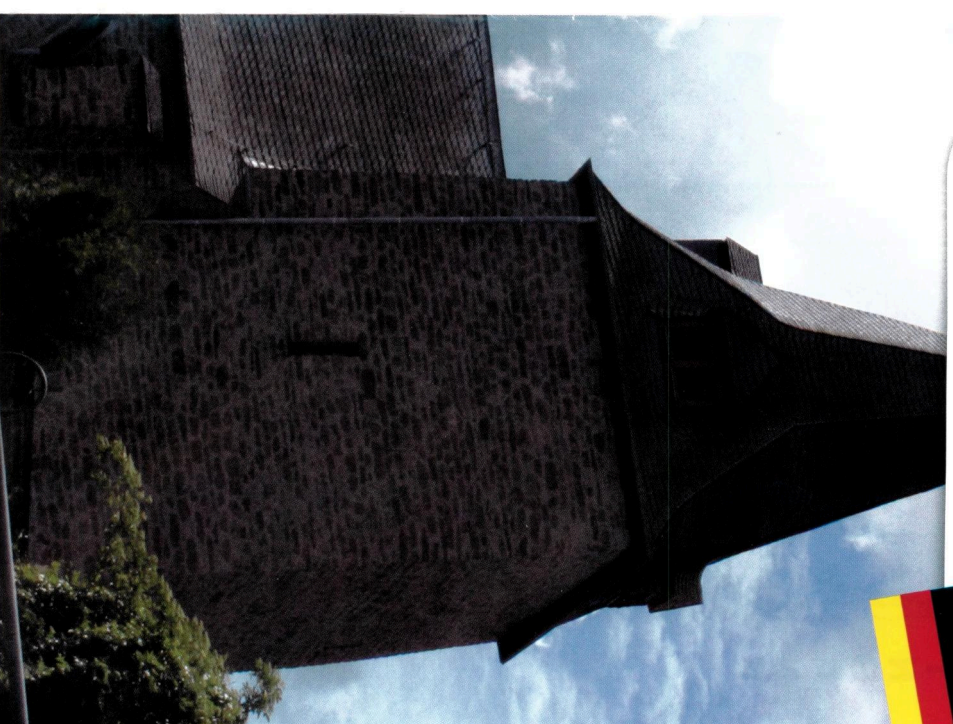

E I N G A N G

1

- 1 Allgemeines
- 2 Glockenturm
- 3 Orgel und Empore
- 4 Seitenaltäre rechts und links
- 5 Hochaltar

Erbaut

13. Jahrhundert

Erbaut

15. Jahrhundert

Erbaut

1895

› Glocken im Turm

› Freigelegte Wandmalereien aus dem Mittelalter

› Jugendtreff Dümpelfeld im Rahmen der 72h Aktion 2013

Mit freundlicher Unterstützung von

KIRCHENGUIDE

St. Cyriakus Dümpelfeld