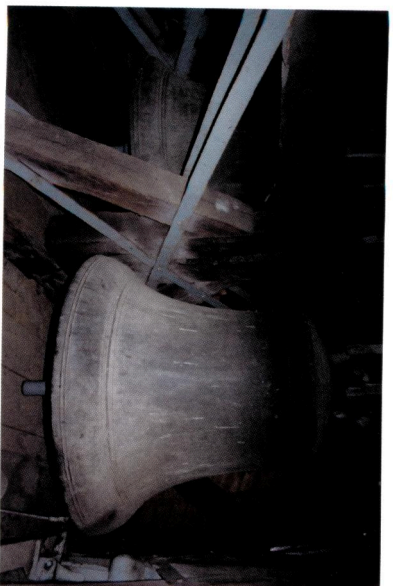

E I N G A N G

1

- 1 Allgemeines
- 2 Glockenturm
- 3 Orgel und Empore
- 4 Seitenaltäre rechts und links
- 5 Hochaltar

Erbaut

13. Jahrhundert

Erbaut

15. Jahrhundert

Erbaut

1895

› Glocken im Turm

› Freigelegte Wandmalereien aus dem Mittelalter

› Jugendtreff Dümpelfeld im Rahmen der 72h Aktion 2013

Mit freundlicher Unterstützung von

KIRCHENGUIDE

St. Cyriakus Dümpelfeld