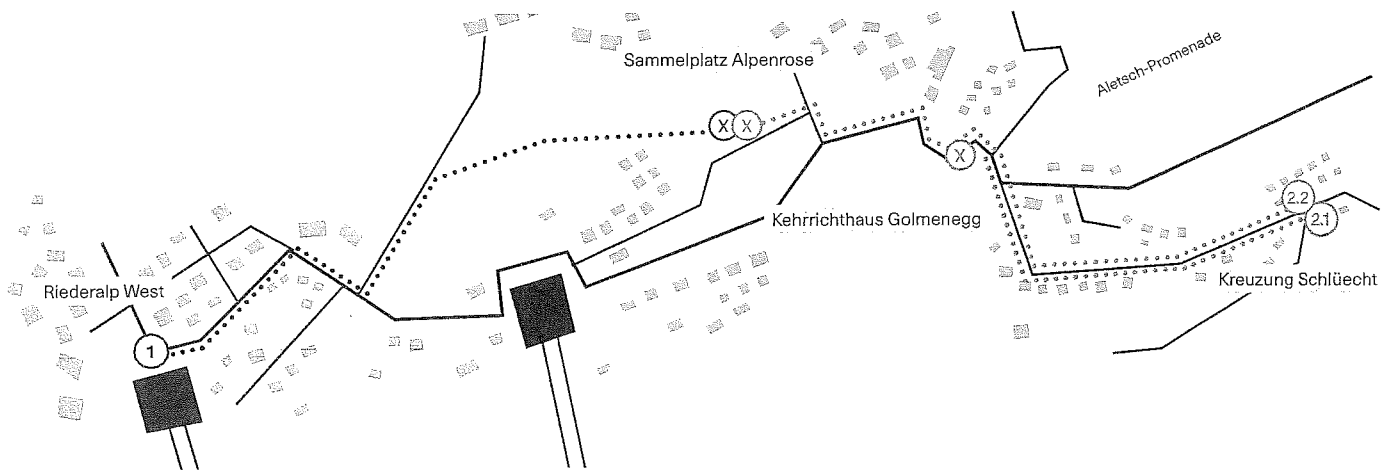

SNOW SHUTTLE

5.- CHF
pro Person/
Fahrt

Kapazität: max. 12 Personen

**Walker Transporte
Rieder alp AG**

Voranmeldung am Vortag bis 18:00 Uhr

+41 (0)79 310 50 52

Route West

Montag - Freitag (20.12.21 - 16.04.22)

Route 1

Bahn Rieder alp West - Sammelplatz Alpenrose

Abfahrtszeit: **09:45 Uhr**

Fahrzeit: ca. 5 Minuten

Route Ost

Sonntag - Freitag (19.12.21 - 18.04.22)

Route 2.1

Kreuzung Schlüecht - Kehrichthaus Golmenegg

Abfahrtszeit: **09:20 Uhr** (falls voll 09:10 Uhr/09:00 Uhr)

Fahrzeit: ca. 5 Minuten

Route 2.2

Kreuzung Schlüecht - Sammelplatz Alpenrose

Abfahrtszeit: **09:30 Uhr**

Fahrzeit: ca. 10 Minuten

www.walkertransporte.ch