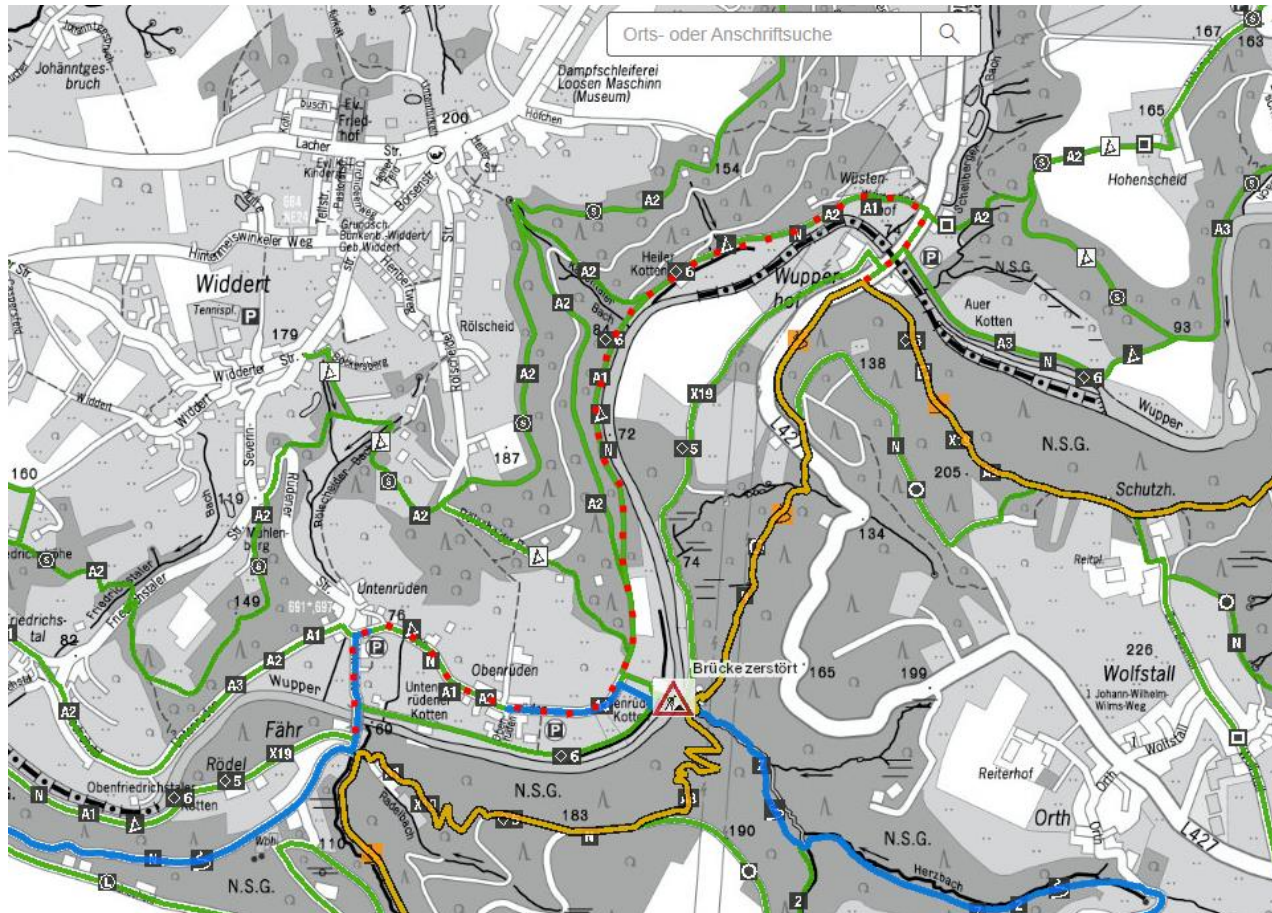

Gäste-Information wegen Brückenschaden

Aufgrund eines Brückenschaden ist der Zuweg vom Bergischen Weg nach Oberrüden gesperrt. Wenn Sie die Gastronomie in Oberrüden und Untenrüden erreichen wollen, dann wechseln Sie bitte am Wupperhof oder in Fähr auf die andere Seite der Wupper. Folgen Sie diesen Wegezeichen:

Weitere Informationen unter www.bergisches-wanderland.de